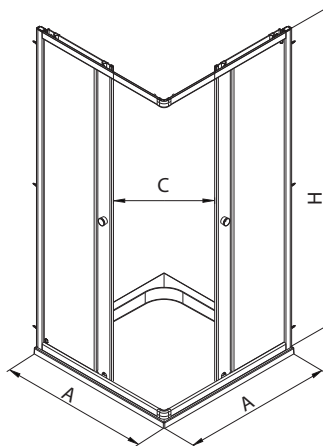

Szögletes zuhanykabin 80 x 80 cm és 90 x 90 cm tolóajtóval

	X
ZKDK80	348
ZKDK90	398

Biztonsági üveg
Üvegvastagság: 4 mm

Cikkszám	Betét - üveg	Idomszín	A Állítható (mm)	H Magasság (mm)	C Bejáratszélesség (mm)	Nettó listaár Ft	Tömeg cca kg
ZKDK80222003	átlátszó	magasfényű ezüst	775 - 795	1900	420	69 760	34,0
ZKDK80214003	SATIN	magasfényű ezüst	775 - 795	1900	420	78 080	34,0
ZKDK90222003	átlátszó	magasfényű ezüst	875 - 895	1900	490	72 000	38,0
ZKDK90214003	SATIN	magasfényű ezüst	875 - 895	1900	490	80 320	38,0

Megjegyzés: Kedvezményes FIRST SZETT (zuhanykabin, zuhanytálca integrált pannellel) a 220. oldalon található

Az alábbi zuhanytálcákkal javasoljuk kombinálni:

ZKDK80		oldal	ZKDK90		oldal
PACIFIK akril zuhanytálca	XBK0780	228	PACIFIK akril zuhanytálca	XBK0790	228
STANDARD PLUS akril zuhanytálca	XBK1580	232	STANDARD PLUS akril zuhanytálca	XBK1590	232
MÉLY akril zuhanytálca	XBK0380	233	MÉLY akril zuhanytálca	XBK0390	233
FIRST akril zuhanytálca	XBK1680	234	ABELE kerámia zuhanytálca	XBK1290	235
			XENO kerámia zuhanytálca	XBK1390	235
			FIRST akril zuhanytálca	XBK1690	234

Fontos: 5 db egyforma zuhanykabin rendelése esetén raklapkedvezményben részesül.