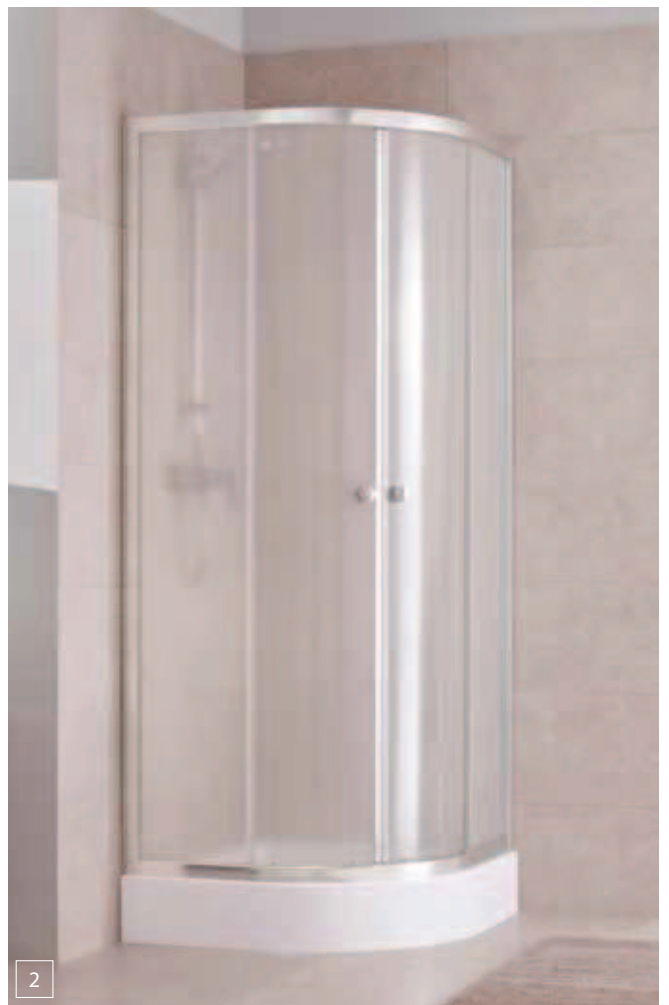

ZUHANY-
KABINOK

A kibillenthető ajtó megkönnyíti a zuhanykabin tisztítását

Praktikus és elegáns ajtófogantyúk

Az állítható fali idom lehetővé teszi a zuhanykabin megfelelő beállítását

A felső és alsó csapágycsatlós ajtóvezető elem lehetővé teszi a könnyű ajtónyitást