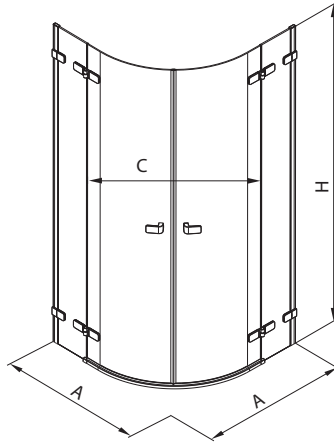

1

2

3

4

- 1 falfülke-ajtó, törölközőtartóval
- 2 Walk-In típusú kabinok
- 3 szögletes zuhanykabin
- 4 ajtó és fix oldalfal törölközőtartóval

Alkalmazott védőfelület **Íves zuhanykabin 80 x 80 cm és 90 x 90 cm
kifelé nyíló ajtó**