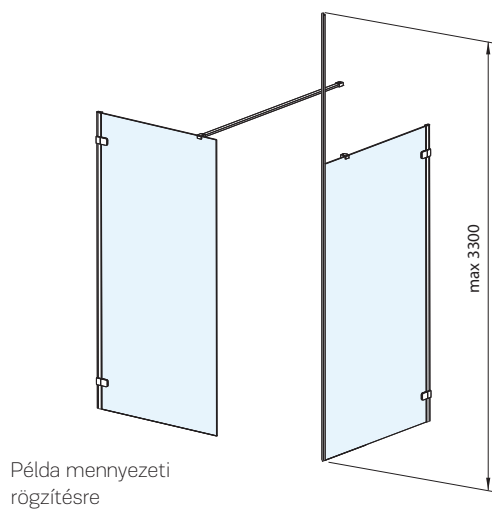

A Walk-In fix falak mennyezeti rögzítése

Merevítő elemek Walk-In fix falak mennyezeti rögzítéséhez

Cikkszám		Idomszín		Nettó listaár Ft	Tömeg cca kg
HSKD19003	mennyezeti rögzítésű oldalfal, 1950 mm (+ 1500 mm hosszú becsúszó szár)	króm/ magasfényű ezüst		21 120	2,0
HSKD23003	mennyezeti rögzítésű oldalfal, 2300 mm (+ 1500 mm hosszú becsúszó szár)	króm/ magasfényű ezüst		22 080	2,0