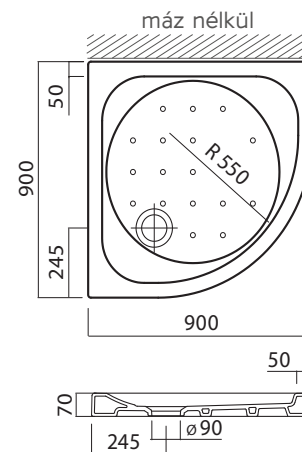

XENO íves kerámia zuhanytálca

magasság: 7 cm, lefolyó: 90 mm
önhordó, padlózatra szereléshez

Megjegyzés: Javasoljuk a VIEGA 364786 leeresztő szifonnal kombinálni

90 x 90 cm	XBN1390	44 800	39,0	3