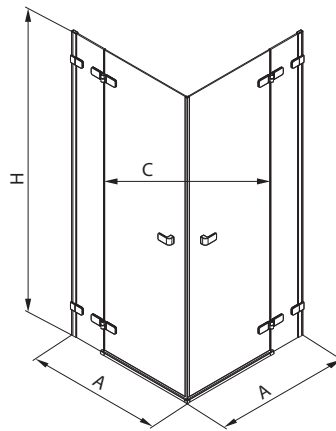

Alkalmazott védőfelület ReflexKOLO

Szögletes zuhanykabin 80 x 80 cm és 90 x 90 cm kifelé nyíló ajtó

	X
HKDF80	191,5
HKDF90	241,5

Biztonsági üveg
Üvegvastagság - fix elem/oldalfal: 8 mm,
ajtó 6 mm

Gumis le húzóval együtt.

Cikkszám	Betét - üveg	Idomszín	A Állítható (mm)	H Magasság (mm)	C Bejáratszélesség (mm)	Nettó listaár Ft	Tömeg cca kg
HKDF80222003	átlátszó	króm/ magasfényű ezüst	770 - 788	1950	770	220 160	59,0
HKDF90222003	átlátszó	króm/ magasfényű ezüst	870 - 888	1950	840	232 000	64,5

ZUHANY-
KABINOK

Az alábbi zuhanytálcákkal javasoljuk kombinálni:

HKDF80	oldal	HKDF90	oldal
PACIFIK akril zuhanytálca	XBK0780 | 228	TERRA akril zuhanytálca	XBK1790 | 227
		PACIFIK akril zuhanytálca	XBK0790 | 228
		ABELE kerámia zuhanytálca	XBK1290 | 235
		XENO kerámia zuhanytálca	XBK1390 | 235

Fontos: 5 db egyforma zuhanykabin rendelése esetén raklapkedvezményben részesül.