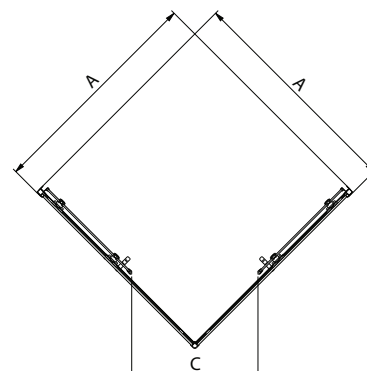

Szögletes zuhanykabin 80 x 80 cm és 90 x 90 cm tolóajtóval

Biztonsági üveg
Üvegvastagság: 4 mm

Cikkszám	Betét - üveg	Idomszín	A Állítható (mm)	H Magasság (mm)	C Bejáratszélesség (mm)	Nettó listaár Ft	Tömeg cca kg
PKDK80222003	átlátszó	magasfényű ezüst	790 - 810	1850	430	46 690	31,0
PKDK90222003	átlátszó	magasfényű ezüst	890 - 910	1850	500	50 140	35,0

Az alábbi zuhanytálcákkal javasoljuk kombinálni:

PKDK80			PKDK90		
		oldal			oldal
PACIFIK akril zuhanytálca	XBK0780	228	PACIFIK akril zuhanytálca	XBK0790	228
STANDARD PLUS akril zuhanytálca	XBK1580	232	STANDARD PLUS akril zuhanytálca	XBK1590	232
MÉLY akril zuhanytálca	XBK0380	233	MÉLY akril zuhanytálca	XBK0390	233
FIRST akril zuhanytálca	XBK1680	234	ABELE kerámia zuhanytálca	XBK1290	235
			XENO kerámia zuhanytálca	XBK1390	235
			FIRST akril zuhanytálca	XBK1690	234

Fontos: 5 db egyforma zuhanykabin rendelése esetén raklapkezdményben részesül.