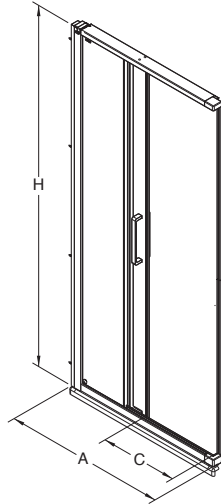

Alkalmazott védőfelület ReflexKOLO

Tolóajtó háromrészes 80 cm, balos és jobbos.
Kombinálható Ultra OSDX oldalfallal vagy Ultra kiegészítő profillal.
Mágneses Push2clean® rendszerrel.

Jobb oldali ajtó a fixrész a jobb oldalon,
bejárat a zuhanykabin a bal oldaláról.
Baloldali ajtó a fixrész a bal oldalon,
bejárat a zuhanykabin jobb oldaláról.

Biztonsági üveg Üvegvastagság: 6 mm

Cikkszám	Leírás		A Állítható [mm]	C bejáratszélesség [mm]	H Magasság [mm]	Nettó listaár Ft	Súly [kg]
	üveg típusa	profil színe					
ODRS802BF003L 5906976021047	átlátszó üveg	magasfényű ezüst	765-790	368	1950	120 000	29
ODRS80222003L 5906976556273	Screen Guard üveg	magasfényű ezüst	765-790	368	1950	128 000	29
ODRS802BF003R 5906976021078	átlátszó üveg	magasfényű ezüst	765-790	368	1950	120 000	29
ODRS80222003R 5906976556280	Screen Guard üveg	magasfényű ezüst	765-790	368	1950	128 000	29
OSKE19003 5906976513160	bővítő profil 20 mm	magasfényű ezüst	-	-	-	15 200	1

Az alábbi zuhanytálcákkal javasoljuk kombinálni:

		Nettó listaár Ft
ODRS80:		
PACYFIK 80/80	XBK0780	38 160
PACYFIK 100/80	XBPO718	46 320
STANDARD PLUS	XBK1480	38 160
STANDARD PLUS	XBK1580	29 040

Figyelem! Az ajtó mérete az állítható tartományból következik.

Fontos: 5 db egyforma zuhanykabin rendelése esetén raklapkezdményben részesül.