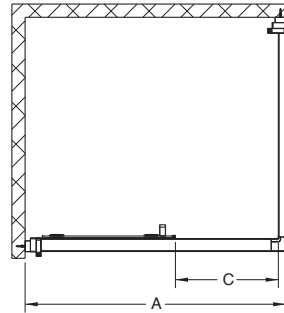

Alkalmazott védőfelület ReflexKOLO

Tolóajtó kétrészes 150 cm, 160cm balos és jobbos.
Kombinálható Ultra OSDX oldalfallal
Mágneses Push2clean® rendszerrel.

Jobb oldali ajtó: a fixrész a jobb oldalon, bejárat a zuhanykabin bal oldaláról.
Baloldali ajtó: a fixrész a bal oldalon, bejárat a zuhanykabin jobb oldaláról.

Biztonsági üveg Üvegvastagság: 6 mm

Cikkszám	Leírás		A Állítható [mm]	C bejáratszélesség [mm]	H Magasság [mm]	Nettó listaár Ft	Súly [kg]
	üveg típusa	profil színe					
ODDS152BF003L 5906976512972	átlátszó üveg	magasfényű ezüst	1465-1490	640	1950	140 000	51
ODDS15222003L 5906976512286	Screen Guard üveg	magasfényű ezüst	1465-1490	640	1950	148 000	51
ODDS152BF003R 5906976512989	átlátszó üveg	magasfényű ezüst	1465-1490	640	1950	140 000	51
ODDS15222003R 5906976512293	Screen Guard üveg	magasfényű ezüst	1465-1490	640	1950	148 000	51
ODDS162BF003L 5906976512996	átlátszó üveg	magasfényű ezüst	1565-1590	690	1950	144 000	54
ODDS16222003L 5906976512309	Screen Guard üveg	magasfényű ezüst	1565-1590	690	1950	152 000	54
ODDS162BF003R 5906976513009	átlátszó üveg	magasfényű ezüst	1565-1590	690	1950	144 000	54
ODDS16222003R 5906976512316	Screen Guard üveg	magasfényű ezüst	1565-1590	690	1950	152 000	54
OSKE19003 5906976513160	bővítő profil 20 mm	magasfényű ezüst	-	-	-	15 200	1

Figyelem! Az ajtó mérete az állítható tartományból következik.

Fontos: 5 db egyforma zuhanykabin rendelése esetén raklapkezdményben részesül.