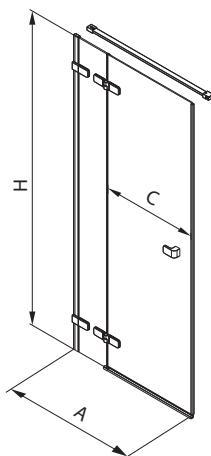

Alkalmazott védőfelület ReflexKOLO

Kifelé nyíló ajtó 80 cm, 90 cm, 100 cm, 120 cm - kombinálható a NEXT HSKX fix oldalfallal - kifelé nyíló jobbos/balos ajtó

	X
HDSF80	191,5
HDSF90	241,5
HDSF10	241,5
HDSF12	341,5

Biztonsági üveg
Üvegvastagság - fix elem/oldalfal: 8 mm,
ajtó 6 mm

A stabilizálórúd, amellyel a fix oldalfal a falhoz rögzül,
a HDSF nyílóajtó és fix oldalfal kombináció tartozéka.
Gumis lehúzóval együtt.

Cikkszám	Betét - üveg	Idomszín	A Állítható (mm)¹⁾	H Magasság (mm)	C Bejáratszélesség (mm)	Nettó listaár Ft	Tömeg cca kg
HDSF80222003 L	átlátszó	króm/ magasfényű ezüst	770 - 788	1950	538	137 920	34,5
HDSF80222003 R						137 920	
HDSF90222003 L	átlátszó	króm/ magasfényű ezüst	870 - 888	1950	588	141 440	38,0
HDSF90222003 R						141 440	
HDSF10222003 L	átlátszó	króm/ magasfényű ezüst	970 - 988	1950	688	145 920	42,0
HDSF10222003 R						145 920	
HDSF12222003 L	átlátszó	króm/ magasfényű ezüst	1170 - 1188	1950	788	156 160	49,5
HDSF12222003 R						156 160	

Megjegyzés: L = bal oldali ajtópánttal R = jobb oldali ajtópánttal.

¹⁾ Méretlehetőségek - az ajtó max. szélessége, a fix fal vastagságát, tömítést és padlóprofil is beleértve.

Az alábbi zuhanytálcákkal javasoljuk kombinálni:

HDRF80			oldal			HDRF10			oldal		
PACIFIK akril zuhanytálca	XBK0780	228	PACIFIK akril zuhanytálca	XBK0710	228	PACIFIK akril zuhanytálca	XBPO718	229	PACIFIK akril zuhanytálca	XBPO719	229
HDRF90			oldal			HDRF12			oldal		
PACIFIK akril zuhanytálca	XBK0790	228	PACIFIK akril zuhanytálca	XBPO780	229	PACIFIK akril zuhanytálca	XBPO729	229			
ABELE kerámia zuhanytálca	XBK1290	235									
XENO kerámia zuhanytálca	XBK1390	235									

A Next nyílóajtó a Terra zuhanytálcával is kombinálható, ld. 227. oldal

Fontos: 5 db egyforma zuhanykabin rendelése esetén raklapkezdményben részesül.