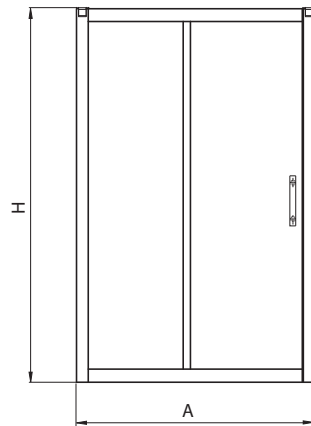

FIGYELEM!
Szükséges egyszerre rendelni
a A + B cikkszámú terméket
(külön dobozva - 1/2 + 2/2).

	X
GDRS100	525
GDRS120	625

Beszerezhető jobbosként/balosként.

Cikkszám	Betét - üveg	Idomszín	A Állítható (mm)	H Magasság (mm)	C Bejáratszélesség (mm)	Nettó listaár Ft	Tömeg cca kg
GDRS10222003	átlátszó	magasfényű ezüst	950 - 1000	1900	375	72 320	35,0
GDRS10R22003	átlátszó 	magasfényű ezüst	950 - 1000	1900	375	84 800	35,0
GDRS10205003	PRISMATIC	magasfényű ezüst	950 - 1000	1900	375	72 320	35,0
GDRS12222003 A	átlátszó	magasfényű ezüst	1150 - 1200	1900	475	38 720	25,0
GDRS12222003 B	átlátszó	magasfényű ezüst	1150 - 1200	1900	475	38 720	20,0
GDRS12R22003 A	átlátszó 	magasfényű ezüst	1150 - 1200	1900	475	44 800	25,0
GDRS12R22003 B	átlátszó 	magasfényű ezüst	1150 - 1200	1900	475	44 800	20,0
GDRS12205003 A	PRISMATIC	magasfényű ezüst	1150 - 1200	1900	475	38 720	25,0
GDRS12205003 B	PRISMATIC	magasfényű ezüst	1150 - 1200	1900	475	38 720	20,0