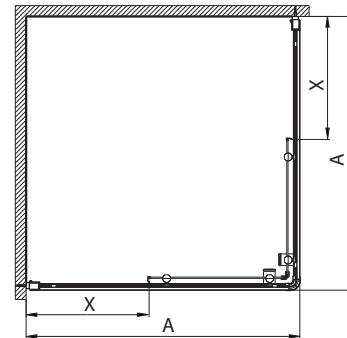

Szögletes zuhanykabin 80 x 80 cm és 90 x 90 cm tolóajtóval

	X
ZKDK80	348
ZKDK90	398

Biztonsági üveg
Üvegvastagság: 4 mm

Cikkszám	Betét - üveg	Idomszín	A Állítható (mm)	H Magasság (mm)	C Bejáratszélesség (mm)	Nettó listaár Ft	Tömeg cca kg
ZKDK80222003	átlátszó	magasfényű ezüst	775 - 795	1900	420	69 760	34,0
ZKDK80214003	SATIN	magasfényű ezüst	775 - 795	1900	420	78 080	34,0
ZKDK90222003	átlátszó	magasfényű ezüst	875 - 895	1900	490	72 000	38,0
ZKDK90214003	SATIN	magasfényű ezüst	875 - 895	1900	490	80 320	38,0

Megjegyzés: Kedvezményes FIRST SZETT (zuhanykabin, zuhanytálca integrált pannellel) a 220. oldalon található

Az alábbi zuhanytálcákkal javasoljuk kombinálni:

ZKDK80		oldal	ZKDK90		oldal
PACIFIK akril zuhanytálca	XBK0780	228	PACIFIK akril zuhanytálca	XBK0790	228
STANDARD PLUS akril zuhanytálca	XBK1580	232	STANDARD PLUS akril zuhanytálca	XBK1590	232
MÉLY akril zuhanytálca	XBK0380	233	MÉLY akril zuhanytálca	XBK0390	233
FIRST akril zuhanytálca	XBK1680	234	ABELE kerámia zuhanytálca	XBK1290	235
			XENO kerámia zuhanytálca	XBK1390	235
			FIRST akril zuhanytálca	XBK1690	234

Fontos: 5 db egyforma zuhanykabin rendelése esetén raklapkedvezményben részesül.