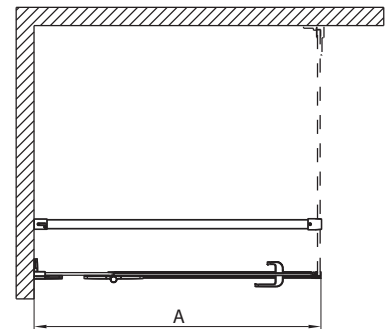

**EGYEDI
MÉRETRE**