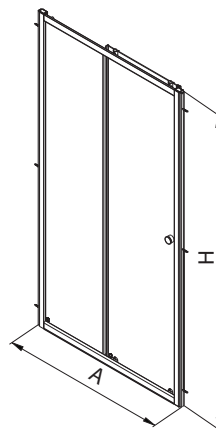

**Tolóajtó 100 cm és 120 cm falfülkéhez
vagy fix oldallal kombinálható**

	X
ZDDS102	400
ZDDS122	500

Biztonsági üveg
Üvegvastagság: 4 mm

Beszerezhető jobbosként/balosként.

Cikkszám	Betét - üveg	Idomszín	A Állítható (mm)	H Magasság (mm)	C Bejáratszélesség (mm)	Nettó listaár Ft	Tömeg cca kg
ZDDS10222003	átlátszó	magasfényű ezüst	980 - 1020	1900	420	49 920	25,0
ZDDS10214003	SATIN	magasfényű ezüst	980 - 1020	1900	420	56 320	25,0
ZDDS12222003	átlátszó	magasfényű ezüst	1180 - 1220	1900	490	59 840	29,0
ZDDS12214003	SATIN	magasfényű ezüst	1180 - 1220	1900	490	66 240	29,0

Megjegyzés: A fix oldalfal tartozéka a tolóajtó és az oldalfal csatlakoztatásához szükséges idom is.
A fix oldalfal falhoz történő csatlakoztatásához szükséges falprofil az ajtóval együtt szállítva.

Az alábbi zuhanytálcákkal javasoljuk kombinálni:

ZDDS10	oldal	ZDDS12	oldal
PACIFIK akril zuhanytálca	XBK0710 228	TERRA akril zuhanytálca	XBP1729 227
PACIFIK akril zuhanytálca	XBPO718 229	PACIFIK akril zuhanytálca	XBPO780 229
PACIFIK akril zuhanytálca	XBPO719 229	PACIFIK akril zuhanytálca	XBPO729 229

Fontos: 5 db egyforma zuhanykabin rendelése esetén raklapkezdményben részesül.