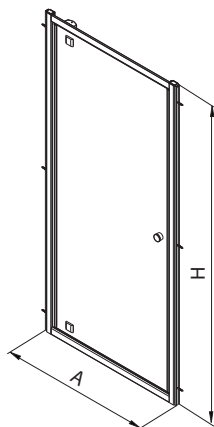

Fontos: 5 db egyforma zuhanykabin rendelése esetén raklapkedvezményben részesül.

**Pivot 80 cm és 90 cm -es nyílóajtó falfülkéhez
vagy fix oldalfallal kombinálható**

	X	Y
ZDRP80	600	574
ZDRP90	700	674

Biztonsági üveg
Üvegvastagság: 4 mm