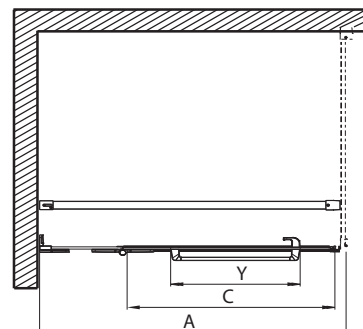

TÖRÖLKÖZŐTARTÓVAL

	Y
HDSF80	376
HDSF90	376
HDSF10	526
HDSF12	526

Biztonsági üveg
Üvegvastagság - fix elem/oldalfal: 8 mm,
ajtó 6 mm

A stabilizálórúd, amellyel a fix oldalfal a falhoz rögzül,
a HDSF nyílóajtó és fix oldalfal kombináció tartozéka.
Gumis le húzóval együtt.

Cikkszám	Betét - üveg	Idomszín	A Állítható (mm)¹⁾	H Magasság (mm)	C Bejáratszélesség (mm)	Nettó listaár Ft	Tömeg cca kg
HDSF80222R03 L	átlátszó	króm/ magasfényű ezüst	770 - 788	1950	538	151 680	34,5
HDSF80222R03 R						151 680	
HDSF90222R03 L	átlátszó	króm/ magasfényű ezüst	870 - 888	1950	588	155 520	38,0
HDSF90222R03 R						155 520	
HDSF10222R03 L	átlátszó	króm/ magasfényű ezüst	970 - 988	1950	688	160 640	42,0
HDSF10222R03 R						160 640	
HDSF12222R03 L	átlátszó	króm/ magasfényű ezüst	1170 - 1188	1950	788	171 840	49,5
HDSF12222R03 R						171 840	

Megjegyzés: L = bal oldali ajtópánttal R = jobb oldali ajtópánttal.

¹⁾ Méretelehetőségek - az ajtó max. szélessége, a fix fal vastagságát, tömítést és padlóprofil is beleértve.

Az alábbi zuhanytálcákkal javasoljuk kombinálni:

HDRF80		oldal	
PACIFIK akril zuhanytálca	XBK0780	228	
HDRF90		oldal	
PACIFIK akril zuhanytálca	XBK0790	228	
ABELE kerámia zuhanytálca	XBK1290	235	
XENO kerámia zuhanytálca	XBK1390	235	

HDRF10		oldal	
PACIFIK akril zuhanytálca	XBK0710	228	
PACIFIK akril zuhanytálca	XBP0718	229	
PACIFIK akril zuhanytálca	XBP0719	229	
HDRF12		oldal	
PACIFIK akril zuhanytálca	XBP0780	229	
PACIFIK akril zuhanytálca	XBP0729	229	

A Next nyílóajtó a Terra zuhanytálcával is kombinálható, ld. 227. oldal

Fontos: 5 db egyforma zuhanykabin rendelése esetén raklapkezdményben részesül.