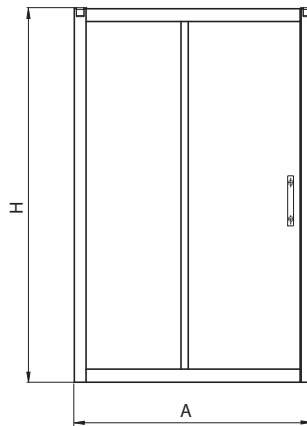

**Tolóajtó 110 cm, 140 cm és 160 cm falfülkéhez
vagy Geo-6 fix oldallappal kombinálható**

Biztonsági üveg
Üvegvastagság: 6 mm

FIGYELEM!
Szükséges egyszerre rendelni
a A + B cikkszámú terméket
(külön dobozolta - 1/2 + 2/2).

	X
GDRS110	675
GDRS140	725
GDRS160	825

Beszerezhető jobbosként/balosként.

Cikkszám	Betét - üveg	Idomszín	A Állítható (mm)	H Magasság (mm)	C Bejáratszélesség (mm)	Nettó listaár Ft	Tömeg cca kg
GDRS11222003 A	átlátszó	magasfényű ezüst	1050 - 1100	1900	415	37 120	16,0
GDRS11222003 B	átlátszó	magasfényű ezüst	1050 - 1100	1900	415	37 120	24,0
GDRS14222003 A	átlátszó	magasfényű ezüst	1350 - 1400	1900	565	44 160	21,0
GDRS14222003 B	átlátszó	magasfényű ezüst	1350 - 1400	1900	565	44 160	29,0
GDRS16222003 A	átlátszó	magasfényű ezüst	1550 - 1600	1900	665	53 440	24,0
GDRS16222003 B	átlátszó	magasfényű ezüst	1550 - 1600	1900	665	53 440	29,0
Kiegészítők:							
A60600CP	A szélesítőidom segítségével 30 mm szélesítés lehetséges					11 520	

Reflex KOLO felületvédelem lehetsége nélkül.

Az alábbi zuhanytálcákkal javasoljuk kombinálni:

GDRS14	oldal	GDRS12	oldal
TERRA akril zuhanytálca	XBP1749 227	TERRA akril zuhanytálca	XBP1729 227
PACIFIK akril zuhanytálca	XBPO749 229	PACIFIK akril zuhanytálca	XBPO780 229

Fontos: 5 db egyforma zuhanykabin rendelése esetén raklapkedvezményben részesül.