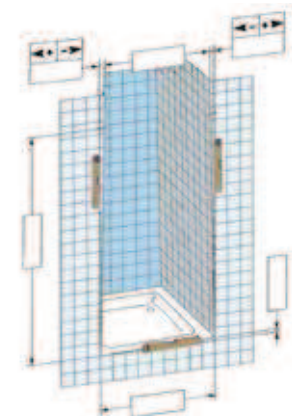

TÖRÖLKÖZŐTARTÓVAL

HDRN11222R03 R	átlátszó	króm/ magasfényű ezüst	800 - 1200	1750 - 2050	171 200	
HDRN11222R03 L					171 200	
HDRN12222R03 R	átlátszó	króm/ magasfényű ezüst	1210 - 1600	1750 - 2050	185 600	
HDRN12222R03 L					185 600	

Megjegyzés: L = bal oldali ajtópánttal, R = jobb oldali ajtópánttal.

Megjegyzés: Egyedi méret megrendelésnél szükséges a mellékelt ábra bemérés utáni kitöltése