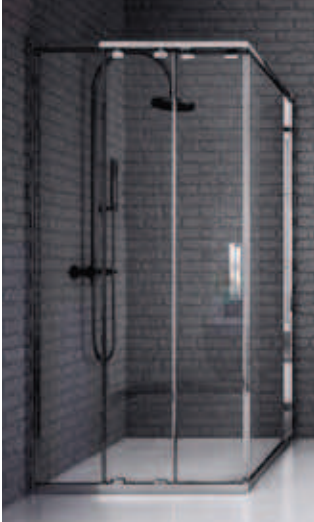

Alkalmazott védőfelület ReflexKOLO

Tolóajtó háromrészes 90 cm, balos és jobbos.
Kombinálható Ultra OSDX oldalfallal vagy Ultra kiegészítő profillal.
Mágneses Push2clean® rendszerrel.

Jobb oldali ajtó a fixrész a jobb oldalon,
bejárat a zuhanykabin bal oldaláról.
Baloldali ajtó a fixrész a bal oldalon,
bejárat a zuhanykabin jobb oldaláról.

Biztonsági üveg Üvegvastagság: 6 mm

Cikkszám	Leírás		A Állítható [mm]	C bejáratszélesség [mm]	H Magasság [mm]	Nettó listaár Ft	Súly [kg]
	üveg típusa	profil színe					
ODRS902BF003L 5906976021054	átlátszó üveg	magasfényű ezüst	865-890	435	1950	124 000	32
ODRS90222003L 5906976556297	Screen Guard üveg	magasfényű ezüst	865-890	435	1950	132 000	32
ODRS902BF003R 5906976021085	átlátszó üveg	magasfényű ezüst	865-890	435	1950	124 000	32
ODRS90222003R 5906976556303	Screen Guard üveg	magasfényű ezüst	865-890	435	1950	132 000	32
OSKE19003 5906976513160	bővítő profil 20 mm	magasfényű ezüst	-	-	-	15 200	1

Az alábbi zuhanytálcákkal javasoljuk kombinálni:

		Nettó listaár Ft
ODRS90:		
TERRA 90/90	XBK1790	66 880
PACYFIK 90/90	XBK0790	40 080
PACYFIK 100/90	XBPO719	48 480
STANDARD PLUS	XBK1490	40 160
STANDARD PLUS	XBK1590	31 440

Figyelem! Az ajtó mérete az állítható tartományból következik.

Fontos: 5 db egyforma zuhanykabin rendelése esetén raklapkezelvényben részesül.