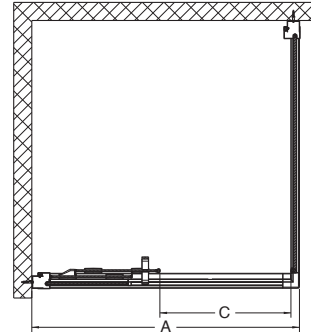

Alkalmazott védőfelület ReflexKOLO

Tolóajtó háromrészes 80 cm, balos és jobbos.
Kombinálható Ultra OSDX oldalfallal vagy Ultra kiegészítő profillal.
Mágneses Push2clean® rendszerrel.

Jobb oldali ajtó a fixrész a jobb oldalon,
bejárat a zuhanykabin a bal oldaláról.
Baloldali ajtó a fixrész a bal oldalon,
bejárat a zuhanykabin jobb oldaláról.

Biztonsági üveg Üvegvastagság: 6 mm

Cikkszám	Leírás		A Állítható [mm]	C bejáratszélesség [mm]	H Magasság [mm]	Nettó listaár Ft	Súly [kg]
	üveg típusa	profil színe					
ODRS802BF003L 5906976021047	átlátszó üveg	magasfényű ezüst	765-790	368	1950	120 000	29
ODRS80222003L 5906976556273	Screen Guard üveg	magasfényű ezüst	765-790	368	1950	128 000	29
ODRS802BF003R 5906976021078	átlátszó üveg	magasfényű ezüst	765-790	368	1950	120 000	29
ODRS80222003R 5906976556280	Screen Guard üveg	magasfényű ezüst	765-790	368	1950	128 000	29
OSKE19003 5906976513160	bővítő profil 20 mm	magasfényű ezüst	-	-	-	15 200	1

Az alábbi zuhanytálcákkal javasoljuk kombinálni:

		Nettó listaár Ft
ODRS80:		
PACYFIK 80/80	XBK0780	38 160
PACYFIK 100/80	XBPO718	46 320
STANDARD PLUS	XBK1480	38 160
STANDARD PLUS	XBK1580	29 040

Figyelem! Az ajtó mérete az állítható tartományból következik.

Fontos: 5 db egyforma zuhanykabin rendelése esetén raklapkezdményben részesül.