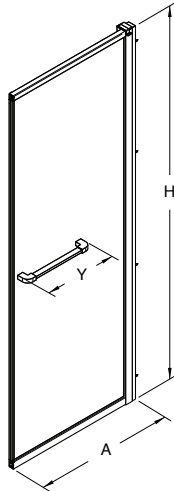

Alkalmazott védőfelület ReflexKOLO

Oldalfal 80 cm törölközőtartóval
Kombinálható háromrészes Ultra OSDX toléjával
vagy Ultra kiegészítő profillal.

	Y	Y1
OSKX80	382	330-350
OSKX90	482	330-350
OSKX100	482	430-450

Biztonsági üveg Üvegvastagság: 6 mm

Cikkszám	Leírás		A Állítható [mm]	C bejáratszélesség [mm]	Nettó listaár Ft	Súly [kg]
	üveg típusa	profil színe				
OSKX802BFR03L 5906976220600	átlátszó üveg	magasfényű ezüst	765-790	1950	72 000	24
OSKX80222R03L 5906976324445	Screen Guard üveg	magasfényű ezüst	765-790	1950	80 000	24
OSKX802BFR03R 5906976220631	átlátszó üveg	magasfényű ezüst	765-790	1950	72 000	24
OSKX80222R03R 5906976324476	Screen Guard üveg	magasfényű ezüst	765-790	1950	80 000	24
OSKE19003 5906976513160	bővítő profil 20 mm	magasfényű ezüst	-	-	15 200	1

Az alábbi zuhanytálcákkal javasoljuk kombinálni:

		Nettó listaár Ft
OSKX80:		
PACYFIK 80/80	XBK0780	38 160
PACYFIK 100/80	XBP0718	46 320
STANDARD PLUS	XBK1480	38 160
STANDARD PLUS	XBK1580	29 040

Figyelem! Az ajtó mérete állítható tartományból következik.

Fontos: 5 db egyforma zuhanykabin rendelése esetén raklapkezdményben részesül.