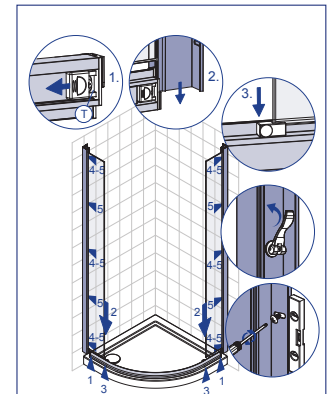

Biztonsági üveg
Üvegvastagság: 6 mm

Cikkszám	Betét - üveg	Idomszín	A Állítható (mm)	H Magasság (mm)	C Bejáratszélesség (mm)	R Sugár (mm)	Nettó listaár Ft	Tömeg cca kg
WKPG80222003	átlátszó	magasfényű ezüst	760 - 780	1900	420	450	114 240	40,0
WKPG90222003	átlátszó	magasfényű ezüst	860 - 880	1900	490	550	123 840	44,0

Elegáns megjelenés:
sarok takarólécek és
krómzott idomsapkák

Egyszerű telepítés:
exkluzív Kolo „gyorsrö-
gzítők”, „click” lefolyó
fúrás nélküli szereléshez