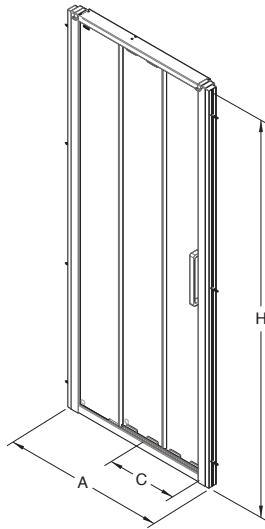

Alkalmazott védőfelület ReflexKOLO

Tolóajtó falfülkéhez háromrészes 90 cm balos és jobbos.
Kombinálható Ultra kiegészítő profillal.
Mágneses Push2clean® rendszerrel

Jobb oldali ajtó a fixrész a jobb oldalon,
bejárt a zuhanykabin bal oldaláról.
Baloldali ajtó a fixrész a bal oldalon,
bejárt a zuhanykabin jobb oldaláról.

Biztonsági üveg Üvegvastagság: 6 mm

Cikkszám	Leírás		A Állítható [mm]	C bejáratszélesség [mm]	H Magasság [mm]	Nettó listaár Ft	Súly [kg]
	üveg típusa	profil színe					
ODRW902BF003L 5906976021115	átlátszó üveg	magasfényű ezüst	860-900	420	1950	116 000	31
ODRW90222003L 5906976219383	Screen Guard üveg	magasfényű ezüst	860-900	420	1950	124 000	31
ODRW902BF003R 5906976021146	átlátszó üveg	magasfényű ezüst	860-900	420	1950	116 000	31
ODRW90222003R 5906976219390	Screen Guard üveg	magasfényű ezüst	860-900	420	1950	124 000	31
OSKE19003 5906976513160	bővítő profil 20 mm	magasfényű ezüst	-	-	-	15 200	1

Az alábbi zuhanytálcákkal javasoljuk kombinálni:

Nettó listaár Ft			Nettó listaár Ft		
ODRW90:			ODRW90:		
TERRA 90/90	XBK1790	83 520	PACYFIK 120/90	XBPO729	74 240
TERRA 120/90	XBP1729	162 560	PACYFIK 140/90	XBPO749	75 520
TERRA 140/90	XBP1749	164 480	STANDARD PLUS	XBK1490	42 560
PACYFIK 90/90	XBK0790	44 480	STANDARD PLUS	XBK1590	33 600
PACYFIK 100/90	XBPO719	50 880			

Figyelem! Az ajtó mérete az állítható tartományból következik.

Fontos: 5 db egyforma zuhanykabin rendelése esetén raklapkezelvényben részesül.