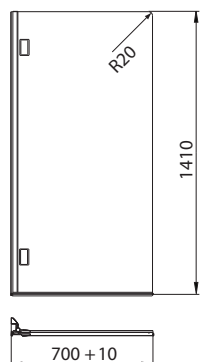

Alkalmazott védőfelület ReflexKOLO

1-részes kádfal, 70 x 140 cm a kád fölé és a kádon kívülre is kihajtható

Balos
min. 75 cm széles kádhoz