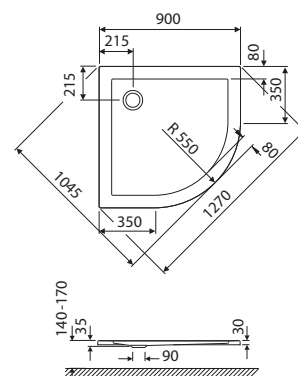

Cikkszám	Nettó listaár Ft	Tömeg cca kg	db/ raklap

TERRA íves zuhanytálca

mélység: 3 cm, lefolyó: ø 90 mm

90 x 90 cm	XBN1790	92 800	14,0	5
Kiegészítők:				
A6/B zuhanytálcaláb	STB01	15 680