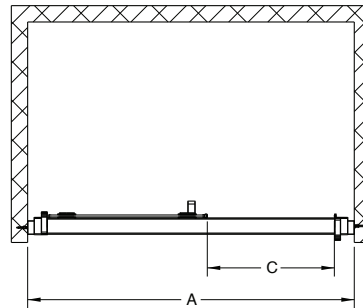

Alkalmazott védőfelület ReflexKOLO

Tolóajtó falfülkéhez kétrészes 170 cm, balos és jobbos.
Kombinálható Ultra kiegészítő profillal.
Mágneses Push2clean® rendszerrel

Jobb oldali ajtó a fixrész a jobb oldalon,
bejárat a zuhanykabin bal oldaláról.
Baloldali ajtó a fixrész a bal oldalon,
bejárat a zuhanykabin jobb oldaláról.

Biztonsági üveg Üvegvastagság: 6 mm

Cikkszám	Leírás		A Állítható [mm]	C bejáratszélesség [mm]	H Magasság [mm]	Nettó listaár Ft	Súly [kg]
	üveg típusa	profil színe					
ODDW172BF003L 5906976512910	átlátszó üveg	magasfényű ezüst	1660-1710	740	1950	148 000	56
ODDW17222003L 5906976512224	Screen Guard üveg	magasfényű ezüst	1660-1710	740	1950	156 000	56
ODDW172BF003R 5906976512927	átlátszó üveg	magasfényű ezüst	1660-1710	740	1950	148 000	56
ODDW17222003R 5906976512231	Screen Guard üveg	magasfényű ezüst	1660-1710	740	1950	156 000	56
OSKE19003 5906976513160	bővítő profil 20 mm	magasfényű ezüst	-	-	-	15 200	1

Figyelem! Az ajtó mérete az állítható tartományból következik.

Fontos: 5 db egyforma zuhanykabin rendelése esetén raklapkezdményben részesül.