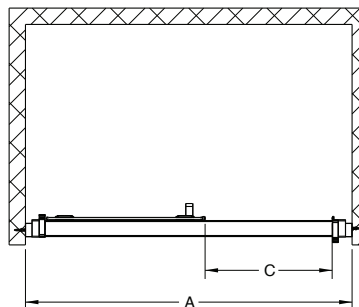

75 520

Figyelem! Az ajtó mérete az állítható tartományból következik.

Fontos: 5 db egyforma zuhanykabin rendelése esetén raklapkezdményben részesül.

Alkalmazott védőfelület ReflexKOLO

Tolóajtó falfülkéhez kétrészes 150 cm, 160 cm, balos és jobbos.
Kombinálható Ultra kiegészítő profillal.
Mágneses Push2clean® rendszerrel