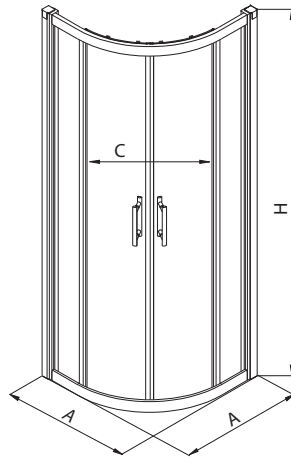

Alkalmazott védőfelület **ReflexKOLO**

Íves zuhanykabin 80 x 80 cm és 90 x 90 cm, tolóajtó

**EGYSZERŰ
TELEPÍTÉS**