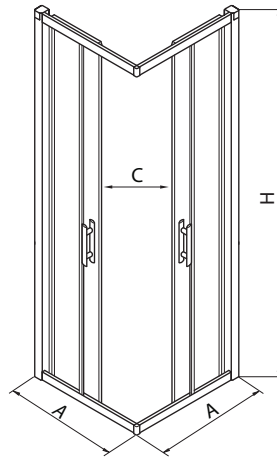

Fontos: 5 db egyforma zuhanykabin rendelése esetén raklapkezdvényben részesül.

Szögletes zuhanykabin 80 x 80 cm és 90 x 90 cm, tolóajtó

Biztonsági üveg
Üvegvastagság: 6 mm

Cikkszám	Betét - üveg	Idomszín	A Állítható (mm)	H Magasság (mm)	C Bejáratszélesség (mm)	Nettó listaár Ft	Tömeg cca kg	
GKDK80222003 A	átlátszó	magasfényű ezüst	775 - 800	1900	360	48 640	20,0	
GKDK80222003 B						48 640	20,0	
GKDK90222003 A	átlátszó	magasfényű ezüst	875 - 900	1900	455	51 840	24,0	
GKDK90222003 B						51 840	22,0	
Kiegészítők:								
A6060OCP	A szélesítőidom segítségével 30 mm szélesítés lehetséges					11 520		