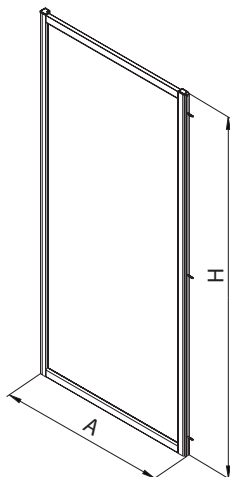

**Fixoldalfal 80 és 90 cm
Pivot nyílóajtó és tolóajtó kombinációhoz**

Biztonsági üveg
Üvegvastagság: 4 mm

Cikkszám	Betét - üveg	Idomszín	A Állítható (mm)	H Magasság (mm)	C Bejáratszélesség (mm)	Nettó listaár Ft	Tömeg cca kg
ZSKX80222003	átlátszó	magasfényű ezüst	775 - 795	1900	-	33 600	19,0
ZSKX80214003	SATIN	magasfényű ezüst	775 - 795	1900	-	40 000	19,0
ZSKX90222003	átlátszó	magasfényű ezüst	875 - 895	1900	-	35 840	21,0
ZSKX90214003	SATIN	magasfényű ezüst	875 - 895	1900	-	42 240	21,0

Az alábbi zuhanytálcaikkal javasoljuk kombinálni:

ZSKX80		oldal	ZSKX90		oldal
PACIFIK akril zuhanytálca	XBK0780	228	PACIFIK akril zuhanytálca	XBK0790	228
STANDARD PLUS akril zuhanytálca	XBK1580	232	STANDARD PLUS akril zuhanytálca	XBK1590	232
MÉLY akril zuhanytálca	XBK0380	233	MÉLY akril zuhanytálca	XBK0390	233
FIRST akril zuhanytálca	XBK1680	234	ABELE kerámia zuhanytálca	XBK1290	235
			XENO kerámia zuhanytálca	XBK1390	235
			FIRST akril zuhanytálca	XBK1690	234

Fontos: 5 db egyforma zuhanykabin rendelése esetén raklapkezdményben részesül.