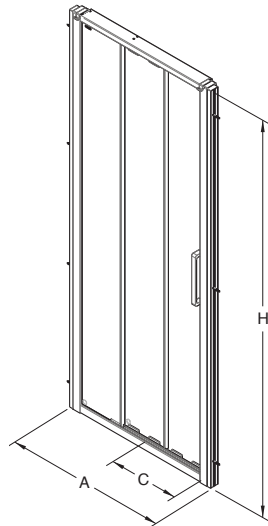

Jobb oldali ajtó a fixrész a jobb oldalon,
bejárt a zuhanykabin bal oldaláról.
Baloldali ajtó a fixrész a bal oldalon,
bejárt a zuhanykabin jobb oldaláról.

Cikkszám	Leírás		A Állítható [mm]	C bejártszélesség [mm]	H Magasság [mm]	Nettó listaár Ft	Súly [kg]
	üveg típusa	profil színe					
ODRW802BF003L 5906976021108	átlátszó üveg	magasfényű ezüst	760-800	352	1950	112 000	28
ODRW80222003L 5906976219369	Screen Guard üveg	magasfényű ezüst	760-800	352	1950	120 000	28
ODRW802BF003R 5906976021139	átlátszó üveg	magasfényű ezüst	760-800	352	1950	112 000	28
ODRW80222003R 5906976219376	Screen Guard üveg	magasfényű ezüst	760-800	352	1950	120 000	28
OSKE19003 5906976513160	bővítő profil 20 mm	magasfényű ezüst	-	-	-	15 200	1

Az alábbi zuhanytálcákkal javasoljuk kombinálni:

		Nettó listaár Ft
ODRW80:		
PACYFIK 80/80	XBK0780	41 280
PACYFIK 100/80	XBPO718	50 880
PACYFIK 120/80	XBPO780	50 880
STANDARD PLUS	XBK1480	40 320
STANDARD PLUS	XBK1580	30 720

Figyelem! Az ajtó mérete az állítható tartományból következik.

Fontos: 5 db egyforma zuhanykabin rendelése esetén raklapkezdményben részesül.