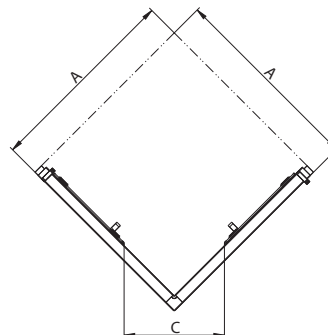

Alkalmazott védőfelület ReflexKOLO

**Szögletes zuhanykabin 80 x 80cm, 90 x 90 cm
a 100 x 100 cm tolóajtó, mágneses Push2clean® rendszerrel.**

Cikkszám	Leírás		A Állítható [mm]	C bejáratszélesség [mm]	H Magasság [mm]	Nettó listaár Ft	Súly [kg]
	üveg típusa	profil színe					
OKDK802BF003 5906976518615	átlátszó üveg	magasfényű ezüst	765-790	380	1950	173 760	48
OKDK80222003 5906976556211	Screen Guard üveg	magasfényű ezüst	765-790	380	1950	208 640	48
OKDK902BF003 5906976518622	átlátszó üveg	magasfényű ezüst	865-890	450	1950	183 680	54
OKDK90222003 5906976556228	Screen Guard üveg	magasfényű ezüst	865-890	450	1950	220 160	54
OKDK102BF003 5906976518639	átlátszó üveg	magasfényű ezüst	965-990	520	1950	194 560	60
OKDK10222003 5906976556235	Screen Guard üveg	magasfényű ezüst	965-990	520	1950	233 280	60

Az alábbi zuhanytálcákkal javasoljuk kombinálni:

		Nettó listaár Ft			Nettó listaár Ft
OKDK80:			OKDK90:		
PACYFIK	XBK0780	41 280	PACYFIK	XBK0790	44 480
STANDARD	XBK1480	40 320	STANDARD PLUS	XBK1490	42 560
PLUS			STANDARD PLUS	XBK1590	33 600
STANDARD PLUS	XBK1580	30 720	OKDK10:		
			PACYFIK 100/100	XBK0710	47 680

Figyelem! Az ajtó mérete állítható tartományból következik.

Fontos: 5 db egyforma zuhanykabin rendelése esetén raklapkezdményben részesül.