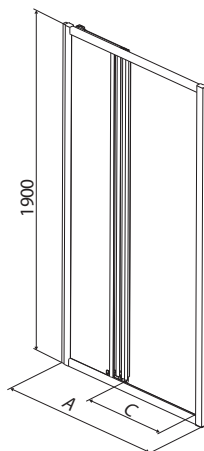

**Tolóajtó 3 részes, 80, 90 és 100 cm falfülkéhez,
vagy fix oldalfallal kombinálható**

	A *
ZDRS80	750 - 775
ZDRS90	850 - 875
ZDRS102	950 - 975

* * a 3-részes tolóajtó és fix oldalfall kombinációjához

Biztonsági üveg
Üvegvastagság: 4 mm

Beszerezhető jobbosként/balosként.

Cikkszám	Betét - üveg	Idomszín	A Állítható (mm)	H Magasság (mm)	C Bejáratszélesség (mm)	Nettó listaár Ft	Tömeg cca kg
ZDRS80222003	átlátszó	magasfényű ezüst	770 - 800	1900	380	49 600	19,0
ZDRS80214003	SATIN	magasfényű ezüst	770 - 800	1900	380	55 040	19,0
ZDRS90222003	átlátszó	magasfényű ezüst	870 - 900	1900	445	53 120	20,5
ZDRS90214003	SATIN	magasfényű ezüst	870 - 900	1900	445	58 560	20,5
ZDRS10222003	átlátszó	magasfényű ezüst	970 - 1000	1900	514	66 240	22,0
ZDRS10214003	SATIN	magasfényű ezüst	970 - 1000	1900	514	72 960	22,0

Megjegyzés: A fix oldalfal tartozéka a tolóajtó és az oldalfal csatlakoztatásához szükséges idom is.
A fix oldalfal falhoz történő csatlakoztatásához szükséges fali idom az ajtó tartozéka.

Az alábbi zuhanytálcákkal javasoljuk kombinálni:

ZDRS80	oldal	ZDRS90	oldal		
PACIFIK akril zuhanytálca	XBK0780	228	PACIFIK akril zuhanytálca	XBK0790	228
PACIFIK akril zuhanytálca	XBPO780	229	PACIFIK akril zuhanytálca	XBPO719	229
PACIFIK akril zuhanytálca	XBPO718	229	ABELE kerámia zuhanytálca	XBK1290	235
			XENO kerámia zuhanytálca	XBK1390	235
			ZDRS10	oldal	
			PACIFIK akril zuhanytálca	XBK0710	228
			PACIFIK akril zuhanytálca	XBPO718	229
			PACIFIK akril zuhanytálca	XBPO719	229

Fontos: 5 db egyforma zuhanykabin rendelése esetén raklapkezdvényben részesül.