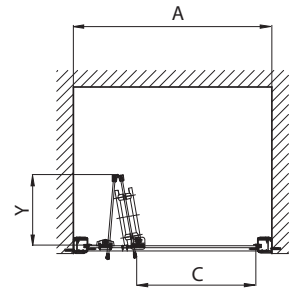

Kapható a ReflexKOLO felülettel

Fülkébe telepíthető vagy fix oldalajtóval, esetleg Geo-6 bővítő panellel kombinálható 80 cm és 90 cm-es összecsukható ajtó

	Y
GDRB80	275
GDRB90	324

Beszerelhető jobbosként/balosként.

Biztonsági üveg
Üvegvastagság: 6 mm

Cikkszám	Betét - üveg	Idomszín	A Állítható (mm)	H Magasság (mm)	C Bejáratszélesség (mm)	Nettó listaár Ft	Tömeg cca kg
GDRB80222003	átlátszó	magasfényű ezüst	750 - 800	1900	465	77 440	31,0
GDRB80R22003	átlátszó	ReflexKOLO magasfényű ezüst	750 - 800	1900	465	89 920	31,0
GDRB80205003	PRISMATIC	magasfényű ezüst	750 - 800	1900	465	77 440	31,0
GDRB90222003	átlátszó	magasfényű ezüst	850 - 900	1900	551	79 360	34,0
GDRB90R22003	átlátszó	ReflexKOLO magasfényű ezüst	850 - 900	1900	551	91 840	34,0
GDRB90205003	PRISMATIC	magasfényű ezüst	850 - 900	1900	551	79 360	34,0

Kiegészítők:

A60600CP	A szélesítőidom segítségével 30 mm szélesítés lehetséges	11 520	

Az alábbi zuhanytálcákkal javasoljuk kombinálni:

GDRB80			oldal			GDRB90			oldal		
PACIFIK akril zuhanytálca	XBK0780	228	TERRA akril zuhanytálca	XBK1790	227						
STANDARD PLUS akril zuhanytálca	XBK1480	231	PACIFIK akril zuhanytálca	XBK0790	228						
STANDARD PLUS akril zuhanytálca	XBK1580	232	STANDARD PLUS akril zuhanytálca	XBK1590	232						
MÉLY akril zuhanytálca	XBK0380	233	MÉLY akril zuhanytálca	XBK0390	233						
FIRST akril zuhanytálca	XBK1680	234	ABELE kerámia zuhanytálca	XBK1290	235						
			XENO kerámia zuhanytálca	XBK1390	235						
			FIRST akril zuhanytálca	XBK1690	234						

Fontos: 5 db egyforma zuhanykabin rendelése esetén raklapkedvezményben részesül.