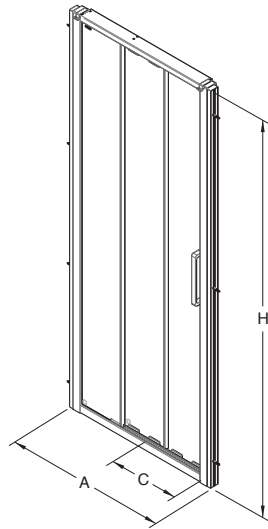

Jobb oldali ajtó a fixrész a jobb oldalon, bejár a zuhanykabin bal oldaláról.
Baloldali ajtó a fixrész a bal oldalon, bejár a zuhanykabin jobb oldaláról.

	Y	Y1
OSKX80	382	330-350
OSKX90	482	330-350
OSKX100	482	430-450

Cikkszám	Leírás		A Állítható [mm]	C bejáratszélesség [mm]	H Magasság [mm]	Nettó listaár Ft	Súly [kg]
	üveg típusa	profil színe					
ODRW102BF003L 5906976021122	átlátszó üveg	magasfényű ezüst	960-1000	486	1950	120 000	34
ODRW10222003L 5906976219406	Screen Guard üveg	magasfényű ezüst	960-1000	486	1950	128 000	34
ODRW102BF003R 5906976021153	átlátszó üveg	magasfényű ezüst	960-1000	486	1950	120 000	34
ODRW10222003R 5906976219413	Screen Guard üveg	magasfényű ezüst	960-1000	486	1950	128 000	34
OSKE19003 5906976513160	bővítő profil 20 mm	magasfényű ezüst	-	-	-	15 200	1

Az alábbi zuhanytálcákkal javasoljuk kombinálni:

		Nettó listaár Ft
ODRW10:		
TERRA 100/100	XBK1710	119 680
PACYFIK 100/100	XBK0710	47 680
PACYFIK 100/80	XBPO718	50 880
PACYFIK 100/90	XBPO719	50 880

Figyelem! Az ajtó mérete az állítható tartományból következik.

Fontos: 5 db egyforma zuhanykabin rendelése esetén raklapkezdményben részesül.