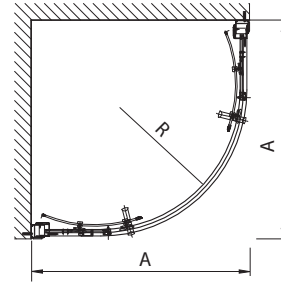

Alkalmazott védőfelület **ReflexKOLO**

Íves zuhanykabin 80 x 80 cm és 90 x 90 cm, tolóajtó

**EGYSZERŰ
TELEPÍTÉS**