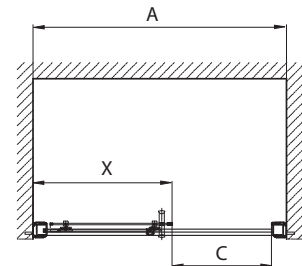

FIGYELEM!
Szükséges egyszerre rendelni
a A + B cikkszámú terméket
(külön dobozolta - 1/2 + 2/2).

	X
GDRS110	675
GDRS140	725
GDRS160	825

Beszerezhető jobbosként/balosként.

Cikkszám	Betét - üveg	Idomszín	A Állítható (mm)	H Magasság (mm)	C Bejáratszélesség (mm)	Nettó listaár Ft	Tömeg cca kg
GDRS11222003 A	átlátszó	magasfényű ezüst	1050 - 1100	1900	415	37 120	16,0
GDRS11222003 B	átlátszó	magasfényű ezüst	1050 - 1100	1900	415	37 120	24,0
GDRS14222003 A	átlátszó	magasfényű ezüst	1350 - 1400	1900	565	44 160	21,0
GDRS14222003 B	átlátszó	magasfényű ezüst	1350 - 1400	1900	565	44 160	29,0
GDRS16222003 A	átlátszó	magasfényű ezüst	1550 - 1600	1900	665	53 440	24,0
GDRS16222003 B	átlátszó	magasfényű ezüst	1550 - 1600	1900	665	53 440	29,0
Kiegészítők:							
A60600CP	A szélesítőidom segítségével 30 mm szélesítés lehetséges					11 520	