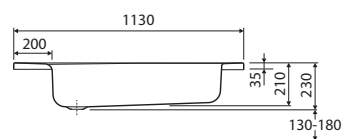

80 x 80 cm

XBK0380

38 080

13,0

5

Kiegészítők:

Zuhanytálcaláb

SN1