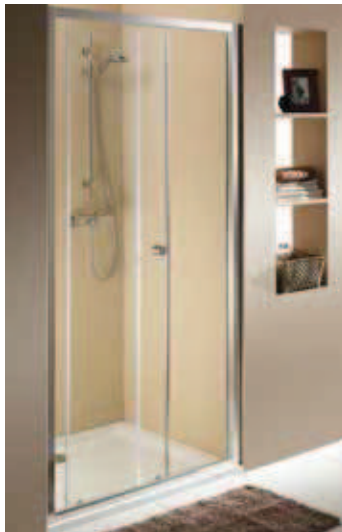

**Tolóajtó 100 cm és 120 cm falfülkéhez
vagy fix oldallal kombinálható**

	X
ZDDS102	400
ZDDS122	500

Biztonsági üveg
Üvegvastagság: 4 mm

Beszerezhető jobbosként/balosként.

Cikkszám	Betét - üveg	Idomszín	A Állítható (mm)	H Magasság (mm)	C Bejáratszélesség (mm)	Nettó listaár Ft	Tömeg cca kg
ZDDS10222003	átlátszó	magasfényű ezüst	980 - 1020	1900	420	49 920	25,0
ZDDS10214003	SATIN	magasfényű ezüst	980 - 1020	1900	420	56 320	25,0
ZDDS12222003	átlátszó	magasfényű ezüst	1180 - 1220	1900	490	59 840	29,0
ZDDS12214003	SATIN	magasfényű ezüst	1180 - 1220	1900	490	66 240	29,0

Megjegyzés: A fix oldalfal tartozéka a tolóajtó és az oldalfal csatlakoztatásához szükséges idom is.
A fix oldalfal falhoz történő csatlakoztatásához szükséges falprofil az ajtóval együtt szállítva.

Az alábbi zuhanytálcákkal javasoljuk kombinálni:

ZDDS10	oldal	ZDDS12	oldal
PACIFIK akril zuhanytálca	XBK0710 228	TERRA akril zuhanytálca	XBP1729 227
PACIFIK akril zuhanytálca	XBPO718 229	PACIFIK akril zuhanytálca	XBPO780 229
PACIFIK akril zuhanytálca	XBPO719 229	PACIFIK akril zuhanytálca	XBPO729 229

Fontos: 5 db egyforma zuhanykabin rendelése esetén raklapkezdményben részesül.