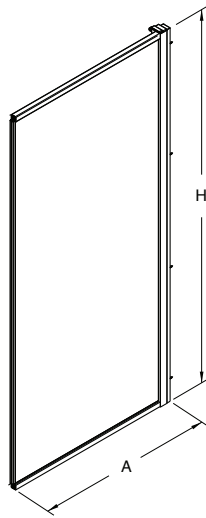

Alkalmazott védőfelület ReflexKOLO

Oldalfal 80 cm, 90 cm és 100 cm
Kombinálható Ultra OSDX oldalfallal vagy Ultra kiegészítő profillal.

Biztonsági üveg Üvegvastagság: 6 mm

Cikkszám	Leírás		A Állítható [mm]	C bejáratszélesség [mm]	Nettó listaár Ft	Súly [kg]
	üveg típusa	profil színe				
OSDX802BF003 5906976513061	átlátszó üveg	magasfényű ezüst	765-790	1950	60 000	23
OSDX80222003 5906976513030	Screen Guard üveg	magasfényű ezüst	765-790	1950	68 000	23
OSDX902BF003 5906976513078	átlátszó üveg	magasfényű ezüst	865-890	1950	64 000	26
OSDX90222003 5906976513047	Screen Guard üveg	magasfényű ezüst	865-890	1950	72 000	26
OSDX102BF003 5906976513085	átlátszó üveg	magasfényű ezüst	965-990	1950	68 000	29
OSDX10222003 5906976513054	Screen Guard üveg	magasfényű ezüst	965-990	1950	76 000	29
OSKE19003 5906976513160	bővítő profil 20 mm	magasfényű ezüst	-	-	15 200	1

Az alábbi zuhanytálcákkal javasoljuk kombinálni:

		Nettó listaár Ft
OSDX80:		
PACYFIK 120/80	XBPO780	48 480
OSDX90:		
TERRA 120/90	XBP1729	83 280
TERRA 140/90	XBP1749	93 040
PACYFIK 120/90	XBPO729	57 440
PACYFIK 140/90	XBPO749	63 760

Figyelem! Az ajtó mérete állítható tartományból következik.

Fontos: 5 db egyforma zuhanykabin rendelése esetén raklapkezelvényben részesül.