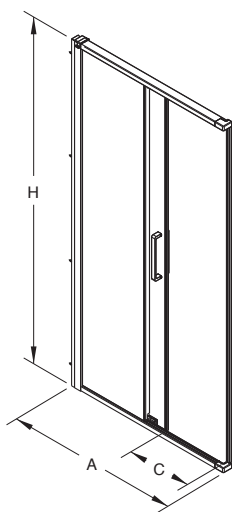

Alkalmazott védőfelület ReflexKOLO

Tolójátó kétrészes 120 cm, 140cm balos és jobbos.
Kombinálható Ultra OSDX oldalfallal vagy Ultra kiegészítő profillal.
Mágneses Push2clean® rendszerrel.

Jobb oldali ajtó a fixrész a jobb oldalon,
bejárat a zuhanykabin bal oldaláról.
Baloldali ajtó a fixrész a bal oldalon,
bejárat a zuhanykabin jobb oldaláról.

Biztonsági üveg Üvegvastagság: 6 mm

Cikkszám	Leírás		A Állítható [mm]	C bejáratszélesség [mm]	H Magasság [mm]	Nettó listaár Ft	Súly [kg]
	üveg típusa	profil színe					
ODDS122BF003L 5906976512934	átlátszó üveg	magasfényű ezüst	1165-1190	490	1950	132 000	42
ODDS12222003L 5906976512248	Screen Guard üveg	magasfényű ezüst	1165-1190	490	1950	140 000	42
ODDS122BF003R 5906976512941	átlátszó üveg	magasfényű ezüst	1165-1190	490	1950	132 000	42
ODDS12222003R 5906976512255	Screen Guard üveg	magasfényű ezüst	1165-1190	490	1950	140 000	42
ODDS142BF003L 5906976512958	átlátszó üveg	magasfényű ezüst	1365-1390	590	1950	136 000	48
ODDS14222003L 5906976512262	Screen Guard üveg	magasfényű ezüst	1365-1390	590	1950	144 000	48
ODDS142BF003R 5906976512965	átlátszó üveg	magasfényű ezüst	1365-1390	590	1950	136 000	48
ODDS14222003R 5906976512279	Screen Guard üveg	magasfényű ezüst	1365-1390	590	1950	144 000	48
OSKE19003 5906976513160	bővítő profil 20 mm	magasfényű ezüst	-	-	-	15 200	1

Az alábbi zuhanytálcákkal javasoljuk kombinálni:

		Nettó listaár Ft			Nettó listaár Ft
ODDS12:			ODDS14:		
PACYFIK 120/80	XBP0780	50 880	PACYFIK 140/90	XBP0749	75 520
PACYFIK 120/90	XBP0729	66 240			

Figyelem! Az ajtó mérete az állítható tartományból következik.

Fontos: 5 db egyforma zuhanykabin rendelése esetén raklapkezdményben részesül.