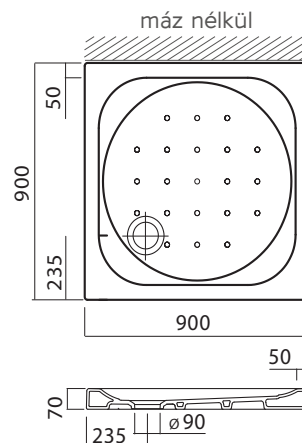

XENO szögletes kerámia zuhanytálca

magasság: 7 cm, lefolyó: 90 mm
önhordó, padlózatra szereléshez

Megjegyzés: Javasoljuk a VIEGA 364786 leeresztő szifonnal kombinálni

90 x 90 cm	XBK1390	44 800	37,0	3