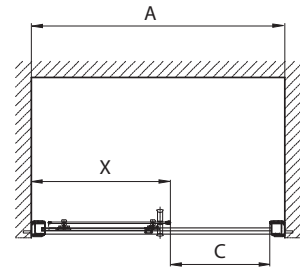

FIGYELEM!
Szükséges egyszerre rendelni
a A + B cikkszámú terméket
(külön dobozva - 1/2 + 2/2).

	X
GDRS100	525
GDRS120	625

Beszerezhető jobbosként/balosként.

Cikkszám	Betét - üveg	Idomszín	A Állítható (mm)	H Magasság (mm)	C Bejáratszélesség (mm)	Nettó listaár Ft	Tömeg cca kg
GDRS10222003	átlátszó	magasfényű ezüst	950 - 1000	1900	375	72 320	35,0
GDRS10R22003	átlátszó 	magasfényű ezüst	950 - 1000	1900	375	84 800	35,0
GDRS10205003	PRISMATIC	magasfényű ezüst	950 - 1000	1900	375	72 320	35,0
GDRS12222003 A	átlátszó	magasfényű ezüst	1150 - 1200	1900	475	38 720	25,0
GDRS12222003 B	átlátszó	magasfényű ezüst	1150 - 1200	1900	475	38 720	20,0
GDRS12R22003 A	átlátszó 	magasfényű ezüst	1150 - 1200	1900	475	44 800	25,0
GDRS12R22003 B	átlátszó 	magasfényű ezüst	1150 - 1200	1900	475	44 800	20,0
GDRS12205003 A	PRISMATIC	magasfényű ezüst	1150 - 1200	1900	475	38 720	25,0
GDRS12205003 B	PRISMATIC	magasfényű ezüst	1150 - 1200	1900	475	38 720	20,0