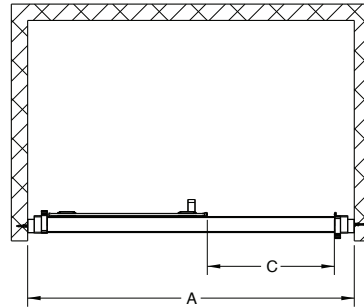

Tolójátó falfülkéhez kétrészes 120 cm, 140 cm, balos és jobbos.
Kombinálható Ultra kiegészítő profillal.
Mágneses Push2clean® rendszerrel

Jobb oldali ajtó a fixrész a jobb oldalon,
bejárt a zuhanykabin bal oldaláról.
Baloldali ajtó a fixrész a bal oldalon,
bejárt a zuhanykabin jobb oldaláról.

Biztonsági üveg Üvegvastagság: 6 mm

Cikkszám	Leírás		A Állítható [mm]	C bejáratszélesség [mm]	H Magasság [mm]	Nettó listaár Ft	Súly [kg]
	üveg típusa	profil színe					
ODDW122BF003L 5906976512347	átlátszó üveg	magasfényű ezüst	1160-1210	490	1950	124 000	41
ODDW1222003L 5906976512149	Screen Guard üveg	magasfényű ezüst	1160-1210	490	1950	132 000	41
ODDW122BF003R 5906976512354	átlátszó üveg	magasfényű ezüst	1160-1210	490	1950	124 000	41
ODDW1222003R 5906976512156	Screen Guard üveg	magasfényű ezüst	1160-1210	490	1950	132 000	41
ODDW142BF003L 5906976512361	átlátszó üveg	magasfényű ezüst	1360-1410	590	1950	128 000	47
ODDW1422003L 5906976512163	Screen Guard üveg	magasfényű ezüst	1360-1410	590	1950	136 000	47
ODDW142BF003R 5906976512378	átlátszó üveg	magasfényű ezüst	1360-1410	590	1950	128 000	47
ODDW1422003R 5906976512170	Screen Guard üveg	magasfényű ezüst	1360-1410	590	1950	136 000	47
OSKE19003 5906976513160	bővítő profil 20 mm	magasfényű ezüst	-	-	-	15 200	1

Az alábbi zuhanytálcákkal javasoljuk kombinálni:

ODDW12:

PACYFIK 120/80   XBP0780
PACYFIK 120/90   XBP0729

Nettó
listaár Ft

50 880
66 240

ODDW14:

PACYFIK 140/90   XBP0749

Nettó
listaár Ft

75 520

Figyelem! Az ajtó mérete az állítható tartományból következik.

Fontos: 5 db egyforma zuhanykabin rendelése esetén raklapkezdményben részesül.