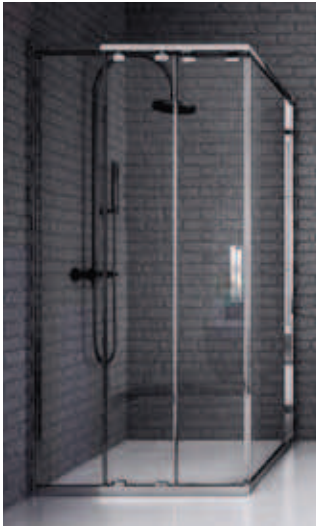

Alkalmazott védőfelület ReflexKOLO

Tolóajtó háromrészes 100 cm, balos és jobbos.
Kombinálható Ultra OSDX oldalfallal vagy Ultra kiegészítő profillal.
Mágneses Push2clean® rendszerrel.

Jobb oldali ajtó a fixrész a jobb oldalon, bejárat a zuhanykabin bal oldaláról.
Baloldali ajtó a fixrész a bal oldalon, bejárat a zuhanykabin jobb oldaláról.

Biztonsági üveg Üvegvastagság: 6 mm

Cikkszám	Leírás		A Állítható [mm]	C bejáratszélesség [mm]	H Magasság [mm]	Nettó listaár Ft	Súly [kg]
	üveg típusa	profil színe					
ODRS102BF003L 5906976021061	átlátszó üveg	magasfényű ezüst	965-990	501	1950	128 000	35
ODRS10222003L 5906976556310	Screen Guard üveg	magasfényű ezüst	965-990	501	1950	136 000	35
ODRS102BF003R 5906976021092	átlátszó üveg	magasfényű ezüst	965-990	501	1950	128 000	35
ODRS10222003R 5906976556327	Screen Guard üveg	magasfényű ezüst	965-990	501	1950	136 000	35
OSKE19003 5906976513160	bővítő profil 20 mm	magasfényű ezüst	-	-	-	15 200	1

Az alábbi zuhanytálcákkal javasoljuk kombinálni:

		Nettó listaár Ft
ODRS10:		
TERRA 100/100	XBK1710	107 120
PACYFIK 100/100	XBK0710	48 480
PACYFIK 100/80	XBPO718	46 320
PACYFIK 100/90	XBPO719	48 480

Figyelem! Az ajtó mérete az állítható tartományból következik.

Fontos: 5 db egyforma zuhanykabin rendelése esetén raklapkezdményben részesül.