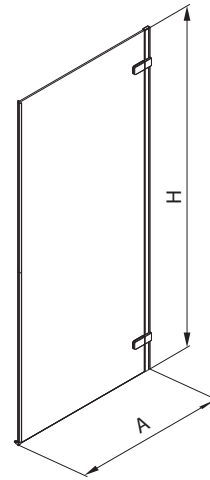

Alkalmazott védőfelület ReflexKOLO

**Fix oldalfal - kombinálható a NEXT HDSF ajtóval,
törölközőtartóval együtt, méretre szabott**

**EGYEDI
MÉRETRE**

Biztonsági üveg
Üvegvastagság - fix elem/oldalfal: 8 mm

A stabilizálórúd, amellyel a fix oldalfal a falhoz rögzül,
a HDSF/HDSN nyílóajtó és fix oldalfal kombináció tartozéka.

Cikkszám	Betét - üveg	Idomszín	A Állítható (mm)	H Magasság (mm)	Nettó listaár Ft	Tömeg cca kg
HSKN11222003	átlátszó	króm/ magasfényű ezüst	500 - 1000	1750 - 2050	115 200	
HSKN12222003	átlátszó	króm/ magasfényű ezüst	1010 - 1400	1750 - 2050	145 920	

TÖRÖLKÖZŐTARTÓVAL

HSKN11222R03	átlátszó	króm/ magasfényű ezüst	500 - 1000	1750 - 2050	124 800	
HSKN12222R03	átlátszó	króm/ magasfényű ezüst	1010 - 1400	1750 - 2050	155 520	

Megjegyzés: Méretre szabott; A rendelés leadásakor töltse ki a mellékelt ábrát a bemérés után