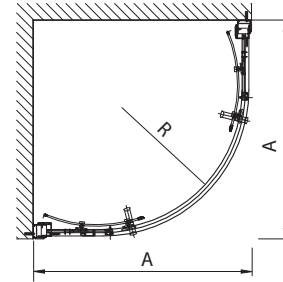

Biztonsági üveg
Üvegvastagság: 6 mm

Cikkszám	Betét - üveg	Idomszín	A Állítható (mm)	H Magasság (mm)	C Bejáratszélesség (mm)	R Sugár (mm)	Nettó listaár Ft	Tömeg cca kg
GKPG80222003 A	átlátszó	magasfényű ezüst	785 - 800	1900	440	450	48 320	29,0
GKPG80222003 B							48 320	24,0
GKPG80R22003 A	átlátszó	magasfényű ezüst	785 - 800	1900	440	450	54 400	29,0
GKPG80R22003 B							54 400	24,0
GKPG80205003 A	PRISMATIC	magasfényű ezüst	785 - 800	1900	440	450	48 320	29,0
GKPG80205003 B							48 320	24,0
GKPG90222003 A	átlátszó	magasfényű ezüst	875 - 900	1900	520	550	49 280	31,0
GKPG90222003 B							49 280	25,0
GKPG90R22003 A	átlátszó	magasfényű ezüst	875 - 900	1900	520	550	55 680	31,0
GKPG90R22003 B							55 680	25,0
GKPG90205003 A	PRISMATIC	magasfényű ezüst	875 - 900	1900	520	550	49 280	31,0
GKPG90205003 B							49 280	25,0

Kiegészítők:

A60600CP	A szélesítődíom segítségével 30 mm szélesítés lehetséges	11 520	

Az alábbi zuhanytálcákkal javasoljuk kombinálni:

GKPG80			oldal			GKPG90			oldal		
PACIFIK akril zuhanytálca	XBN0780	228	TERRA akril zuhanytálca	XBN1790	227						
AKCENT akril zuhanytálca	XBN0480	230	PACIFIK akril zuhanytálca	XBN0790	228						
STANDARD PLUS akril zuhanytálca	XBN1480	230	AKCENT akril zuhanytálca	XBN0490	230						
STANDARD PLUS akril zuhanytálca	XBN1580	231	STANDARD PLUS akril zuhanytálca	XBN1590	231						
MÉLY akril zuhanytálca	XBN0380	232	MÉLY akril zuhanytálca	XBN0390	232						
FIRST akril zuhanytálca	XBN1680	234	XENO kerámia zuhanytálca	XBN1390	235						
			FIRST akril zuhanytálca	XBN1690	234						

Fontos: 5 db egyforma zuhanykabin rendelése esetén raklapkezdvényben részesül.