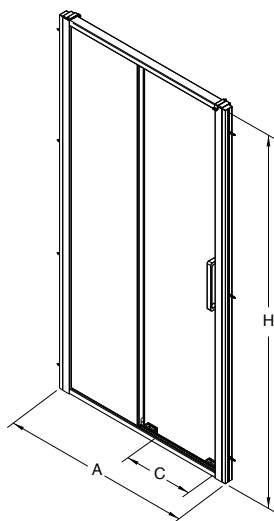

Alkalmazott védőfelület ReflexKOLO

Tolóajtó falfülkéhez kétrészes 150 cm, 160 cm, balos és jobbos.
Kombinálható Ultra kiegészítő profillal.
Mágneses Push2clean® rendszerrel

Jobb oldali ajtó a fixrész a jobb oldalon,
bejárt a zuhanykabin bal oldaláról.
Baloldali ajtó a fixrész a bal oldalon,
bejárt a zuhanykabin jobb oldaláról.

Biztonsági üveg Üvegvastagság: 6 mm

Cikkszám	Leírás		A Állítható [mm]	C bejáratszélesség [mm]	H Magasság [mm]	Nettó listaár Ft	Súly [kg]
	üveg típusa	profil színe					
ODDW152BF003L 5906976512873	átlátszó üveg	magasfényű ezüst	1460-1510	640	1950	132 000	50
ODDW15222003L 5906976512187	Screen Guard üveg	magasfényű ezüst	1460-1510	640	1950	140 000	50
ODDW152BF003R 5906976512880	átlátszó üveg	magasfényű ezüst	1460-1510	640	1950	132 000	50
ODDW15222003R 5906976512194	Screen Guard üveg	magasfényű ezüst	1460-1510	640	1950	140 000	50
ODDW162BF003L 5906976512897	átlátszó üveg	magasfényű ezüst	1560-1610	690	1950	136 000	53
ODDW16222003L 5906976512200	Screen Guard üveg	magasfényű ezüst	1560-1610	690	1950	144 000	53
ODDW162BF003R 5906976512903	átlátszó üveg	magasfényű ezüst	1560-1610	690	1950	136 000	53
ODDW16222003R 5906976512217	Screen Guard üveg	magasfényű ezüst	1560-1610	690	1950	144 000	53
OSKE19003 5906976513160	bővítő profil 20 mm	magasfényű ezüst	-	-	-	15 200	1

Figyelem! Az ajtó mérete az állítható tartományból következik.

Fontos: 5 db egyforma zuhanykabin rendelése esetén raklapkezdményben részesül.