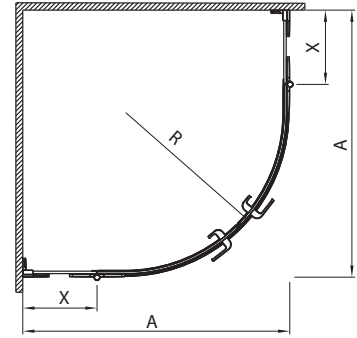

1

2

3

4

- 1 falfülke-ajtó, törölközőtartóval
- 2 Walk-In típusú kabinok
- 3 szögletes zuhanykabin
- 4 ajtó és fix oldalfal törölközőtartóval

Alkalmazott védőfelület **Íves zuhanykabin 80 x 80 cm és 90 x 90 cm
kifelé nyíló ajtó**