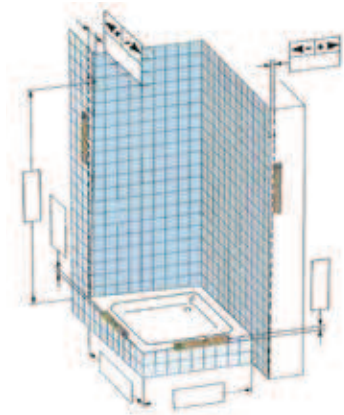

TÖRÖLKÖZŐTARTÓVAL

HDSN11222R03 R	átlátszó	króm/ magasfényű ezüst	800 - 1200	1750 - 2050	176 000	
HDSN11222R03 L					176 000	
HDSN12222R03 R	átlátszó	króm/ magasfényű ezüst	1210 - 1600	1750 - 2050	195 200	
HDSN12222R03 L					195 200	

Megjegyzés: L = bal oldali ajtópánntal R = jobb oldali ajtópánntal.

Megjegyzés: Méretre szabott; A rendelés leadásakor töltse ki a mellékelt ábrát a bemérés után