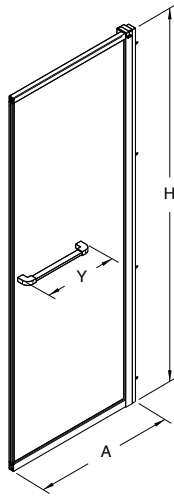

Alkalmazott védőfelület ReflexKOLO

Oldalfal 100 cm törölközőtartóval
Kombinálható háromrészes Ultra OSDX tolóajtóval
 vagy Ultra kiegészítő profillal.

	Y	Y1
OSKX80	382	330-350
OSKX90	482	330-350
OSKX100	482	430-450

Biztonsági üveg Üvegvastagság: 6 mm

Cikkszám	Leírás		A Állítható [mm]	C bejáratszélesség [mm]	Nettó listaár Ft	Súly [kg]
	üveg típusa	profil színe				
OSKX102BFR03L 5906976220624	átlátszó üveg	magasfényű ezüst	965-990	1950	80 000	30
OSKX10222R03L 5906976324469	Screen Guard üveg	magasfényű ezüst	965-990	1950	88 000	30
OSKX102BFR03R 5906976220655	átlátszó üveg	magasfényű ezüst	965-990	1950	80 000	30
OSKX10222R03R 5906976324490	Screen Guard üveg	magasfényű ezüst	965-990	1950	88 000	30
OSKE19003 5906976513160	bővítő profil 20mm	magasfényű ezüst	-	-	15 200	1

Az alábbi zuhanytálcákkal javasoljuk kombinálni:

		Nettó listaár Ft
OSKX10:		
TERRA 100/100	XBK1710	119 680
PACYFIK 100/100	XBK0710	47 680
PACYFIK 100/80	XBPO718	50 880
PACYFIK 100/90	XBPO719	58 880

Figyelem! Az ajtó mérete állítható tartományból következik.

Fontos: 5 db egyforma zuhanykabin rendelése esetén raklapkezdményben részesül.