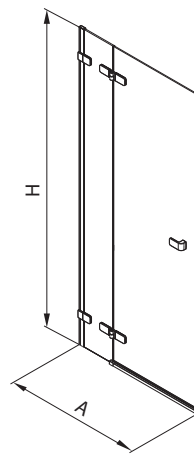

**EGYEDI
MÉRETRE**