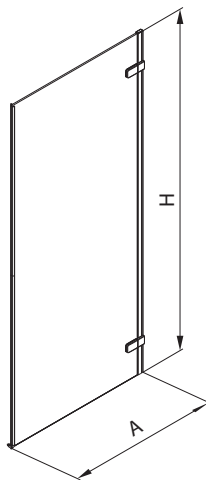

Alkalmazott védőfelület ReflexKOLO

**Fix oldalfal 80 cm, 90 cm és 100 cm
- kombinálható a NEXT HDSF ajtóval**

Biztonsági üveg
Üvegvastagság - fix elem/oldalfal: 8 mm

A stabilizálórúd, amellyel a fix oldalfal a falhoz rögzül,
a HDSF/HDSN nyílóajtó és fix oldalfal kombináció tartozéka.

Cikkszám	Betét - üveg	Idomszín	A Állítható (mm)¹⁾	H Magasság (mm)	C Bejáratszélesség (mm)	Nettó listaár Ft	Tömeg cca kg
HSKX80222003	átlátszó	króm/ magasfényű ezüst	770 - 788	1950	-	98 560	39,0
HSKX90222003	átlátszó	króm/ magasfényű ezüst	870 - 888	1950	-	105 600	43,0
HSKX10222003	átlátszó	króm/ magasfényű ezüst	970 - 988	1950	-	121 600	46,0
HSKX12222003	átlátszó	króm/ magasfényű ezüst	1170 - 1188	1950	-	123 520	56,5

Megjegyzés: ¹⁾ Méretlehetőségek - az ajtó max. szélessége, a fix fal vastagságát, tömítést és padlóprofil is beleértve.

Az alábbi zuhanytálcákkal javasoljuk kombinálni:

HSKX80			oldal			HSKX90			oldal		
PACIFIK akril zuhanytálca	XBK0780	228	TERRA akril zuhanytálca	XBK1790	227	PACIFIK akril zuhanytálca	XBK0790	228	PACIFIK akril zuhanytálca	XBP0719	229
PACIFIK akril zuhanytálca	XBPO780	229	PACIFIK akril zuhanytálca	ABELE kerámia zuhanytálca	235	PACIFIK akril zuhanytálca	XBK1290	235	XENO kerámia zuhanytálca	XBK1390	235
PACIFIK akril zuhanytálca	XBPO718	229									
HSKX10			oldal			HSKX12			oldal		
TERRA akril zuhanytálca	XBK1710	227	PACIFIK akril zuhanytálca	XBP0780	229	PACIFIK akril zuhanytálca	XBP0729	229			
PACIFIK akril zuhanytálca	XBPO718	229									

Fontos: 5 db egyforma zuhanykabin rendelése esetén raklapkezdve részeseül.