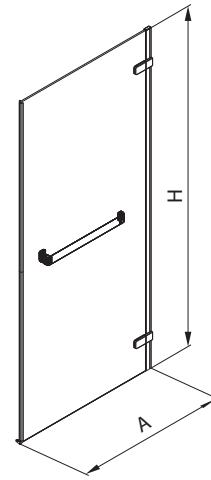

Biztonsági üveg
Üvegvastagság - fix elem/oldalfal: 8 mm

A stabilizálórúd, amellyel a fix oldalfal a falhoz rögzül,
a HDSF/HDSN nyílóajtó és fix oldalfal kombináció tartozéka.

Cikkszám	Betét - üveg	Idomszín	A Állítható (mm)¹⁾	H Magasság (mm)	C Bejáratszélesség (mm)	Nettó listaár Ft	Tömeg cca kg
HSKX80222R03	átlátszó	króm/ magasfényű ezüst	770 - 788	1950	-	108 480	39,0
HSKX90222R03	átlátszó	króm/ magasfényű ezüst	870 - 888	1950	-	116 160	43,0
HSKX10222R03	átlátszó	króm/ magasfényű ezüst	970 - 988	1950	-	133 760	46,0
HSKX12222R03	átlátszó	króm/ magasfényű ezüst	1170 - 1188	1950	-	136 000	56,5

Megjegyzés: ¹⁾ Méretlehetőségek - az ajtó max. szélessége, a fix fal vastagságát, tömítést és padlóprofil is beleértve.

Az alábbi zuhanytálcákkal javasoljuk kombinálni:

HSKX80			oldal	HSKX90			oldal
PACIFIK akril zuhanytálca	XBK0780	228		TERRA akril zuhanytálca	XBK1790	227	
PACIFIK akril zuhanytálca	XBPO780	229		PACIFIK akril zuhanytálca	XBK0790	228	
PACIFIK akril zuhanytálca	XBPO718	229		PACIFIK akril zuhanytálca	XBPO719	229	
				ABELE kerámia zuhanytálca	XBK1290	235	
				XENO kerámia zuhanytálca	XBK1390	235	
HSKX10			oldal	HSKX12			oldal
TERRA akril zuhanytálca	XBK1710	227		PACIFIK akril zuhanytálca	XBPO780	229	
PACIFIK akril zuhanytálca	XBPO718	229		PACIFIK akril zuhanytálca	XBPO729	229	

Fontos: 5 db egyforma zuhanykabin rendelése esetén raklapkedvezményben részesül.