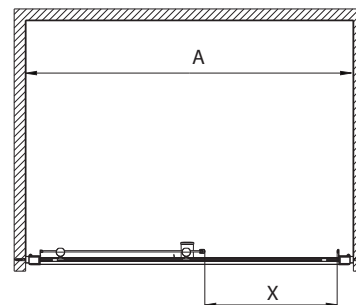

**Tolóajtó 100 cm és 120 cm falfülkéhez
vagy fix oldallal kombinálható**

	X
ZDDS102	400
ZDDS122	500

Biztonsági üveg
Üvegvastagság: 4 mm

Beszerezhető jobbosként/balosként.

Cikkszám	Betét - üveg	Idomszín	A Állítható (mm)	H Magasság (mm)	C Bejáratszélesség (mm)	Nettó listaár Ft	Tömeg cca kg
ZDDS10222003	átlátszó	magasfényű ezüst	980 - 1020	1900	420	49 920	25,0
ZDDS10214003	SATIN	magasfényű ezüst	980 - 1020	1900	420	56 320	25,0
ZDDS12222003	átlátszó	magasfényű ezüst	1180 - 1220	1900	490	59 840	29,0
ZDDS12214003	SATIN	magasfényű ezüst	1180 - 1220	1900	490	66 240	29,0

Megjegyzés: A fix oldalfal tartozéka a tolóajtó és az oldalfal csatlakoztatásához szükséges idom is.
A fix oldalfal falhoz történő csatlakoztatásához szükséges falprofil az ajtóval együtt szállítva.

Az alábbi zuhanytálcákkal javasoljuk kombinálni:

ZDDS10	oldal	ZDDS12	oldal
PACIFIK akril zuhanytálca	XBK0710 228	TERRA akril zuhanytálca	XBP1729 227
PACIFIK akril zuhanytálca	XBPO718 229	PACIFIK akril zuhanytálca	XBPO780 229
PACIFIK akril zuhanytálca	XBPO719 229	PACIFIK akril zuhanytálca	XBPO729 229

Fontos: 5 db egyforma zuhanykabin rendelése esetén raklapkezdményben részesül.