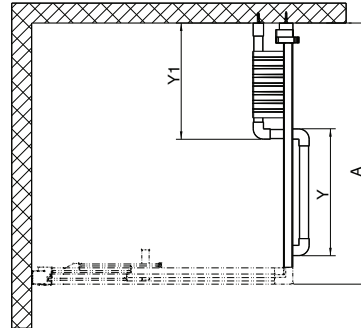

Alkalmazott védőfelület ReflexKOLO

Oldalfal 80 cm törölközőtartóval
Kombinálható háromrészes Ultra OSDX toléjával
vagy Ultra kiegészítő profillal.

	Y	Y1
OSKX80	382	330-350
OSKX90	482	330-350
OSKX100	482	430-450

Biztonsági üveg Üvegvastagság: 6 mm

Cikkszám	Leírás		A Állítható [mm]	C bejáratszélesség [mm]	Nettó listaár Ft	Súly [kg]
	üveg típusa	profil színe				
OSKX802BFR03L 5906976220600	átlátszó üveg	magasfényű ezüst	765-790	1950	72 000	24
OSKX80222R03L 5906976324445	Screen Guard üveg	magasfényű ezüst	765-790	1950	80 000	24
OSKX802BFR03R 5906976220631	átlátszó üveg	magasfényű ezüst	765-790	1950	72 000	24
OSKX80222R03R 5906976324476	Screen Guard üveg	magasfényű ezüst	765-790	1950	80 000	24
OSKE19003 5906976513160	bővítő profil 20 mm	magasfényű ezüst	-	-	15 200	1

Az alábbi zuhanytálcákkal javasoljuk kombinálni:

		Nettó listaár Ft
OSKX80:		
PACYFIK 80/80	XBK0780	38 160
PACYFIK 100/80	XBP0718	46 320
STANDARD PLUS	XBK1480	38 160
STANDARD PLUS	XBK1580	29 040

Figyelem! Az ajtó mérete állítható tartományból következik.

Fontos: 5 db egyforma zuhanykabin rendelése esetén raklapkezdményben részesül.