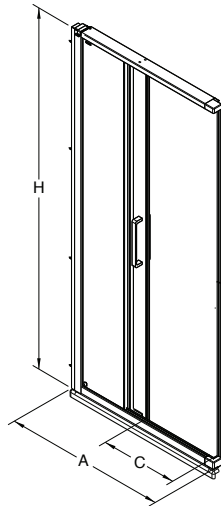

Alkalmazott védőfelület ReflexKOLO

Tolóajtó háromrészes 90 cm, balos és jobbos.
Kombinálható Ultra OSDX oldalfallal vagy Ultra kiegészítő profillal.
Mágneses Push2clean® rendszerrel.

Jobb oldali ajtó a fixrész a jobb oldalon,
bejárat a zuhanykabin bal oldaláról.
Baloldali ajtó a fixrész a bal oldalon,
bejárat a zuhanykabin jobb oldaláról.

Biztonsági üveg Üvegvastagság: 6 mm

Cikkszám	Leírás		A Állítható [mm]	C bejáratszélesség [mm]	H Magasság [mm]	Nettó listaár Ft	Súly [kg]
	üveg típusa	profil színe					
ODRS902BF003L 5906976021054	átlátszó üveg	magasfényű ezüst	865-890	435	1950	124 000	32
ODRS90222003L 5906976556297	Screen Guard üveg	magasfényű ezüst	865-890	435	1950	132 000	32
ODRS902BF003R 5906976021085	átlátszó üveg	magasfényű ezüst	865-890	435	1950	124 000	32
ODRS90222003R 5906976556303	Screen Guard üveg	magasfényű ezüst	865-890	435	1950	132 000	32
OSKE19003 5906976513160	bővítő profil 20 mm	magasfényű ezüst	-	-	-	15 200	1

Az alábbi zuhanytálcákkal javasoljuk kombinálni:

		Nettó listaár Ft
ODRS90:		
TERRA 90/90	XBK1790	66 880
PACYFIK 90/90	XBK0790	40 080
PACYFIK 100/90	XBPO719	48 480
STANDARD PLUS	XBK1490	40 160
STANDARD PLUS	XBK1590	31 440

Figyelem! Az ajtó mérete az állítható tartományból következik.

Fontos: 5 db egyforma zuhanykabin rendelése esetén raklapkezelvényben részesül.