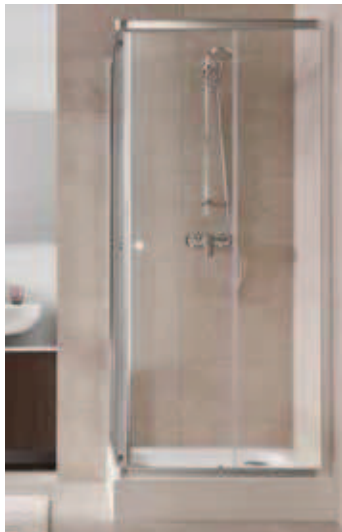

Szögletes zuhanykabin 80 x 80 cm és 90 x 90 cm tolóajtóval

	X
ZKDK80	348
ZKDK90	398

Biztonsági üveg
Üvegvastagság: 4 mm

Cikkszám	Betét - üveg	Idomszín	A Állítható (mm)	H Magasság (mm)	C Bejáratszélesség (mm)	Nettó listaár Ft	Tömeg cca kg
ZKDK80222003	átlátszó	magasfényű ezüst	775 - 795	1900	420	69 760	34,0
ZKDK80214003	SATIN	magasfényű ezüst	775 - 795	1900	420	78 080	34,0
ZKDK90222003	átlátszó	magasfényű ezüst	875 - 895	1900	490	72 000	38,0
ZKDK90214003	SATIN	magasfényű ezüst	875 - 895	1900	490	80 320	38,0

Megjegyzés: Kedvezményes FIRST SZETT (zuhanykabin, zuhanytálca integrált pannellel) a 220. oldalon található

Az alábbi zuhanytálcákkal javasoljuk kombinálni:

ZKDK80		oldal	ZKDK90		oldal
PACIFIK akril zuhanytálca	XBK0780	228	PACIFIK akril zuhanytálca	XBK0790	228
STANDARD PLUS akril zuhanytálca	XBK1580	232	STANDARD PLUS akril zuhanytálca	XBK1590	232
MÉLY akril zuhanytálca	XBK0380	233	MÉLY akril zuhanytálca	XBK0390	233
FIRST akril zuhanytálca	XBK1680	234	ABELE kerámia zuhanytálca	XBK1290	235
			XENO kerámia zuhanytálca	XBK1390	235
			FIRST akril zuhanytálca	XBK1690	234

Fontos: 5 db egyforma zuhanykabin rendelése esetén raklapkedvezményben részesül.