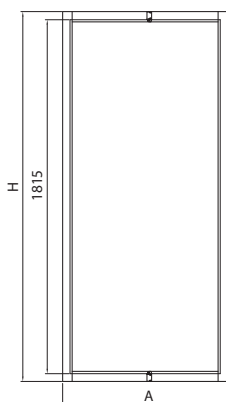

**18, 42, 60 és 80 cm-es üveg bővítőpanelek
Geo-6 nyíló- vagy csuklóajtóhoz**

Biztonsági üveg
Üvegvastagság: 6 mm

A panel az ajtó bal vagy jobb oldalán is felszerelhető.
Az ajtó és a rögzítőpanel csatlakoztatására szolgáló profil tartozék.

Cikkszám	Betét - üveg	Idomszín	A Állítható (mm)	H Magasság (mm)	C Bejáratszélesség (mm)	Nettó listaár Ft	Tömeg cca kg
GSKP18222003	átlátszó	magasfényű ezüst	150 - 200	1900	-	42 240	9,5
GSKP42222003	átlátszó	magasfényű ezüst	390 - 440	1900	-	48 640	18,0
GSKP60222003	átlátszó	magasfényű ezüst	570 - 620	1900	-	53 440	22,0
GSKP80222003	átlátszó	magasfényű ezüst	770 - 820	1900	-	59 200	28,5
Kiegészítők:							
A60600CP	A szélesítőidom segítségével 30 mm szélesítés lehetséges					11 520	

Reflex KOLO felületi kezelés lehetősége nélkül.

Fontos: 5 db egyforma zuhanykabin rendelése esetén raklapkedvezményben részesül.