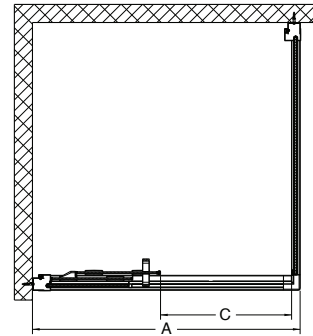

Alkalmazott védőfelület ReflexKOLO

Tolóajtó háromrészes 100 cm, balos és jobbos.
Kombinálható Ultra OSDX oldalfallal vagy Ultra kiegészítő profillal.
Mágneses Push2clean® rendszerrel.

Jobb oldali ajtó a fixrész a jobb oldalon, bejárat a zuhanykabin bal oldaláról.
Baloldali ajtó a fixrész a bal oldalon, bejárat a zuhanykabin jobb oldaláról.

Biztonsági üveg Üvegvastagság: 6 mm

Cikkszám	Leírás		A Állítható [mm]	C bejáratszélesség [mm]	H Magasság [mm]	Nettó listaár Ft	Súly [kg]
	üveg típusa	profil színe					
ODRS102BF003L 5906976021061	átlátszó üveg	magasfényű ezüst	965-990	501	1950	128 000	35
ODRS10222003L 5906976556310	Screen Guard üveg	magasfényű ezüst	965-990	501	1950	136 000	35
ODRS102BF003R 5906976021092	átlátszó üveg	magasfényű ezüst	965-990	501	1950	128 000	35
ODRS10222003R 5906976556327	Screen Guard üveg	magasfényű ezüst	965-990	501	1950	136 000	35
OSKE19003 5906976513160	bővítő profil 20 mm	magasfényű ezüst	-	-	-	15 200	1

Az alábbi zuhanytálcákkal javasoljuk kombinálni:

		Nettó listaár Ft
ODRS10:		
TERRA 100/100	XBK1710	107 120
PACYFIK 100/100	XBK0710	48 480
PACYFIK 100/80	XBPO718	46 320
PACYFIK 100/90	XBPO719	48 480

Figyelem! Az ajtó mérete az állítható tartományból következik.

Fontos: 5 db egyforma zuhanykabin rendelése esetén raklapkezdményben részesül.