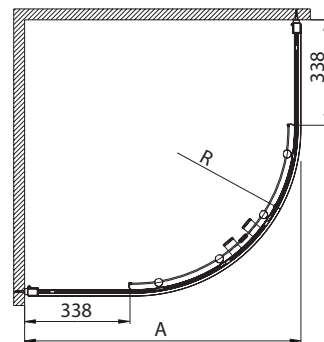

- 1 szögletes zuhanykabin
- 2 negyedköríves zuhanykabin SATIN üveggel
- 3 First íves zuhanytálca integrált homlokpanellel
- 4 First szögletes zuhanytálca integrált homlokpanellel

Íves zuhanykabin 80 x 80 cm és 90 x 90 cm tolóajtóval