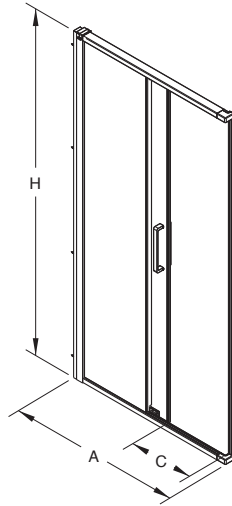

Alkalmazott védőfelület ReflexKOLO

Tolóajtó kétrészes 170 cm, balos és jobbos.
Kombinálható Ultra OSDX oldalfallal vagy Ultra kiegészítő profillal.
Mágneses Push2clean® rendszerrel.

Jobb oldali ajtó a fixrész a jobb oldalon,
bejárat a zuhanykabin bal oldaláról.
Baloldali ajtó a fixrész a bal oldalon,
bejárat a zuhanykabin jobb oldaláról.

Biztonsági üveg Üvegvastagság: 6 mm

Cikkszám	Leírás		A Állítható [mm]	C bejáratszélesség [mm]	H Magasság [mm]	Nettó listaár Ft	Súly [kg]
	üveg típusa	profil színe					
ODDS172BF003L 5906976513016	átlátszó üveg	magasfényű ezüst	1665-1690	740	1950	156 000	57
ODDS17222003L 5906976512323	Screen Guard üveg	magasfényű ezüst	1665-1690	740	1950	164 000	57
ODDS172BF003R 5906976513023	átlátszó üveg	magasfényű ezüst	1665-1690	740	1950	156 000	57
ODDS17222003R 5906976512330	Screen Guard üveg	magasfényű ezüst	1665-1690	740	1950	164 000	57
OSKE19003 5906976513160	bővítő profil 20 mm	magasfényű ezüst	-	-	-	15 200	1

Figyelem! Az ajtó mérete az állítható tartományból következik.

Fontos: 5 db egyforma zuhanykabin rendelése esetén raklapkezelvényben részesül.