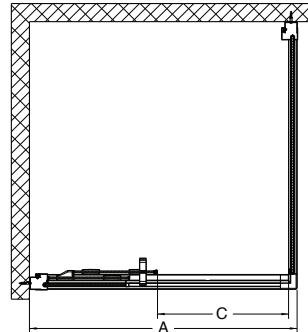

Alkalmazott védőfelület ReflexKOLO

Tolóajtó háromrészes 90 cm, balos és jobbos.
Kombinálható Ultra OSDX oldalfallal vagy Ultra kiegészítő profillal.
Mágneses Push2clean® rendszerrel.

Jobb oldali ajtó a fixrész a jobb oldalon,
bejárat a zuhanykabin bal oldaláról.
Baloldali ajtó a fixrész a bal oldalon,
bejárat a zuhanykabin jobb oldaláról.

Biztonsági üveg Üvegvastagság: 6 mm

Cikkszám	Leírás		A Állítható [mm]	C bejáratszélesség [mm]	H Magasság [mm]	Nettó listaár Ft	Súly [kg]
	üveg típusa	profil színe					
ODRS902BF003L 5906976021054	átlátszó üveg	magasfényű ezüst	865-890	435	1950	124 000	32
ODRS90222003L 5906976556297	Screen Guard üveg	magasfényű ezüst	865-890	435	1950	132 000	32
ODRS902BF003R 5906976021085	átlátszó üveg	magasfényű ezüst	865-890	435	1950	124 000	32
ODRS90222003R 5906976556303	Screen Guard üveg	magasfényű ezüst	865-890	435	1950	132 000	32
OSKE19003 5906976513160	bővítő profil 20 mm	magasfényű ezüst	-	-	-	15 200	1

Az alábbi zuhanytálcákkal javasoljuk kombinálni:

		Nettó listaár Ft
ODRS90:		
TERRA 90/90	XBK1790	66 880
PACYFIK 90/90	XBK0790	40 080
PACYFIK 100/90	XBPO719	48 480
STANDARD PLUS	XBK1490	40 160
STANDARD PLUS	XBK1590	31 440

Figyelem! Az ajtó mérete az állítható tartományból következik.

Fontos: 5 db egyforma zuhanykabin rendelése esetén raklapkezelvényben részesül.