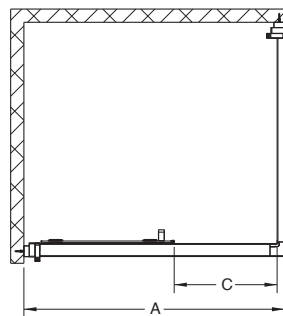

Alkalmazott védőfelület ReflexKOLO

Tolójátó kétrészes 120 cm, 140cm balos és jobbos.
Kombinálható Ultra OSDX oldalfallal vagy Ultra kiegészítő profillal.
Mágneses Push2clean® rendszerrel.

Jobb oldali ajtó a fixrész a jobb oldalon,
bejárat a zuhanykabin bal oldaláról.
Baloldali ajtó a fixrész a bal oldalon,
bejárat a zuhanykabin jobb oldaláról.

Biztonsági üveg Üvegvastagság: 6 mm

Cikkszám	Leírás		A Állítható [mm]	C bejáratszélesség [mm]	H Magasság [mm]	Nettó listaár Ft	Súly [kg]
	üveg típusa	profil színe					
ODDS122BF003L 5906976512934	átlátszó üveg	magasfényű ezüst	1165-1190	490	1950	132 000	42
ODDS12222003L 5906976512248	Screen Guard üveg	magasfényű ezüst	1165-1190	490	1950	140 000	42
ODDS122BF003R 5906976512941	átlátszó üveg	magasfényű ezüst	1165-1190	490	1950	132 000	42
ODDS12222003R 5906976512255	Screen Guard üveg	magasfényű ezüst	1165-1190	490	1950	140 000	42
ODDS142BF003L 5906976512958	átlátszó üveg	magasfényű ezüst	1365-1390	590	1950	136 000	48
ODDS14222003L 5906976512262	Screen Guard üveg	magasfényű ezüst	1365-1390	590	1950	144 000	48
ODDS142BF003R 5906976512965	átlátszó üveg	magasfényű ezüst	1365-1390	590	1950	136 000	48
ODDS14222003R 5906976512279	Screen Guard üveg	magasfényű ezüst	1365-1390	590	1950	144 000	48
OSKE19003 5906976513160	bővítő profil 20 mm	magasfényű ezüst	-	-	-	15 200	1

Az alábbi zuhanytálcákkal javasoljuk kombinálni:

		Nettó listaár Ft			Nettó listaár Ft
ODDS12:			ODDS14:		
PACYFIK 120/80	XBP0780	50 880	PACYFIK 140/90	XBP0749	75 520
PACYFIK 120/90	XBP0729	66 240			

Figyelem! Az ajtó mérete az állítható tartományból következik.

Fontos: 5 db egyforma zuhanykabin rendelése esetén raklapkezdményben részesül.