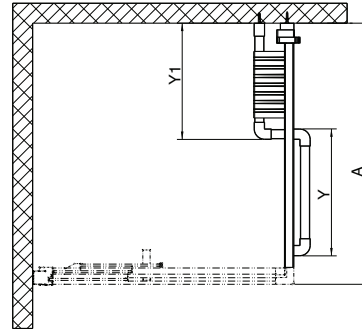

Alkalmazott védőfelület ReflexKOLO

Oldalfal 100 cm törölközőtartóval
Kombinálható háromrészes Ultra OSDX tolóajtóval
 vagy Ultra kiegészítő profillal.

	Y	Y1
OSKX80	382	330-350
OSKX90	482	330-350
OSKX100	482	430-450

Biztonsági üveg Üvegvastagság: 6 mm

Cikkszám	Leírás		A Állítható [mm]	C bejáratszélesség [mm]	Nettó listaár Ft	Súly [kg]
	üveg típusa	profil színe				
OSKX102BFR03L 5906976220624	átlátszó üveg	magasfényű ezüst	965-990	1950	80 000	30
OSKX10222R03L 5906976324469	Screen Guard üveg	magasfényű ezüst	965-990	1950	88 000	30
OSKX102BFR03R 5906976220655	átlátszó üveg	magasfényű ezüst	965-990	1950	80 000	30
OSKX10222R03R 5906976324490	Screen Guard üveg	magasfényű ezüst	965-990	1950	88 000	30
OSKE19003 5906976513160	bővítő profil 20mm	magasfényű ezüst	-	-	15 200	1

Az alábbi zuhanytálcákkal javasoljuk kombinálni:

		Nettó listaár Ft
OSKX10:		
TERRA 100/100	XBK1710	119 680
PACYFIK 100/100	XBK0710	47 680
PACYFIK 100/80	XBPO718	50 880
PACYFIK 100/90	XBPO719	58 880

Figyelem! Az ajtó mérete állítható tartományból következik.

Fontos: 5 db egyforma zuhanykabin rendelése esetén raklapkezdményben részesül.