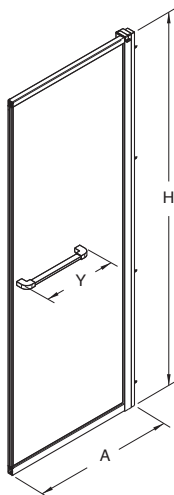

Alkalmazott védőfelület ReflexKOLO

**Oldalfal 80 cm, 90 cm és 100 cm törölközőtartóval
Kombinálható Ultra OSDX oldalfallal vagy Ultra kiegészítő profillal.**

Biztonsági üveg Üvegvastagság: 6 mm

Cikkszám	Leírás		A Állítható [mm]	C bejáratszélesség [mm]	Nettó listaár Ft	Súly [kg]
	üveg típusa	profil színe				
OSDX802BFR03 5906976513122	átlátszó üveg	magasfényű ezüst	765-790	1950	72 000	24
OSDX80222R03 5906976513092	Screen Guard üveg	magasfényű ezüst	765-790	1950	80 000	24
OSDX902BFR03 5906976513139	átlátszó üveg	magasfényű ezüst	865-890	1950	76 000	27
OSDX90222R03 5906976513108	Screen Guard üveg	magasfényű ezüst	865-890	1950	84 000	27
OSDX102BFR03 5906976513146	átlátszó üveg	magasfényű ezüst	965-990	1950	80 000	30
OSDX10222R03 5906976513115	Screen Guard üveg	magasfényű ezüst	965-990	1950	88 000	30
OSKE19003 5906976513160	bővítő profil 20 mm	magasfényű ezüst	-	-	15 200	1

Az alábbi zuhanytálcákkal javasoljuk kombinálni:

		Nettó listaár Ft
OSDX80:		
PACYFIK 120/80	XBPO780	48 480
OSDX90:		
TERRA 120/90	XPB1729	83 280
TERRA 140/90	XPB1749	93 040
PACYFIK 120/90	XBPO729	57 440
PACYFIK 140/90	XBPO749	63 760

Figyelem! Az ajtó mérete állítható tartományból következik.

Fontos: 5 db egyforma zuhanykabin rendelése esetén raklapkezdményben részesül.