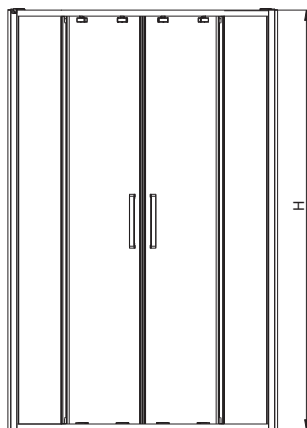

Alkalmazott védőfelület ReflexKOLO

Íves zuhanykabin 80 x 80cm, 90 x 90 cm
a 100 x 100 cm tolóajtó, mágneses Push2clean® rendszerrel.

	R
OKPG80	450
OKPG90	550
OKPG10	550

Cikkszám	Leírás		A Állítható [mm]	C bejáratszélesség [mm]	H Magasság [mm]	Nettó listaár Ft	Súly [kg]
	üveg típusa	profil színe					
OKPG802BF003 5906976518585	átlátszó üveg	magasfényű ezüst	765-790	440	1950	173 760	44
OKPG80222003 5906976556242	Screen Guard üveg	magasfényű ezüst	765-790	440	1950	208 640	44
OKPG902BF003 5906976518592	átlátszó üveg	magasfényű ezüst	865-890	520	1950	183 680	49
OKPG90222003 5906976556259	Screen Guard üveg	magasfényű ezüst	865-890	520	1950	220 160	49
OKPG102BF003 5906976518608	átlátszó üveg	magasfényű ezüst	965-990	520	1950	194 560	55
OKPG10222003 5906976556266	Screen Guard üveg	magasfényű ezüst	965-990	520	1950	233 280	55

Az alábbi zuhanytálcákkal javasoljuk kombinálni:

OKPG80:

PACYFIK	XBN0780	41 280
STANDARD PLUS	XBN1480	40 320
STANDARD PLUS	XBN1580	30 720

OKPG90:

PACYFIK	XBN0790	44 480
STANDARD PLUS	XBN1490	42 560
STANDARD PLUS	XBN1590	33 600

OKPG10:

PACYFIK 100/100	XBN0710	47 680

Figyelem! Az ajtó mérete állítható tartományból következik.

Fontos: 5 db egyforma zuhanykabin rendelése esetén raklapkezdményben részesül.