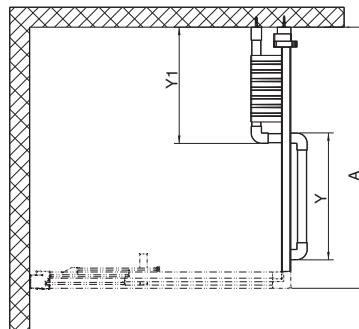

Alkalmazott védőfelület ReflexKOLO

**Oldalfal 80 cm, 90 cm és 100 cm törölközőtartóval
Kombinálható Ultra OSDX oldalfallal vagy Ultra kiegészítő profillal.**

Biztonsági üveg Üvegvastagság: 6 mm

Cikkszám	Leírás		A Állítható [mm]	C bejáratszélesség [mm]	Nettó listaár Ft	Súly [kg]
	üveg típusa	profil színe				
OSDX802BFR03 5906976513122	átlátszó üveg	magasfényű ezüst	765-790	1950	72 000	24
OSDX80222R03 5906976513092	Screen Guard üveg	magasfényű ezüst	765-790	1950	80 000	24
OSDX902BFR03 5906976513139	átlátszó üveg	magasfényű ezüst	865-890	1950	76 000	27
OSDX90222R03 5906976513108	Screen Guard üveg	magasfényű ezüst	865-890	1950	84 000	27
OSDX102BFR03 5906976513146	átlátszó üveg	magasfényű ezüst	965-990	1950	80 000	30
OSDX10222R03 5906976513115	Screen Guard üveg	magasfényű ezüst	965-990	1950	88 000	30
OSKE19003 5906976513160	bővítő profil 20 mm	magasfényű ezüst	-	-	15 200	1

Az alábbi zuhanytálcákkal javasoljuk kombinálni:

		Nettó listaár Ft
OSDX80:		
PACYFIK 120/80	XBPO780	48 480
OSDX90:		
TERRA 120/90	XPB1729	83 280
TERRA 140/90	XPB1749	93 040
PACYFIK 120/90	XBPO729	57 440
PACYFIK 140/90	XBPO749	63 760

Figyelem! Az ajtó mérete állítható tartományból következik.

Fontos: 5 db egyforma zuhanykabin rendelése esetén raklapkezdményben részesül.