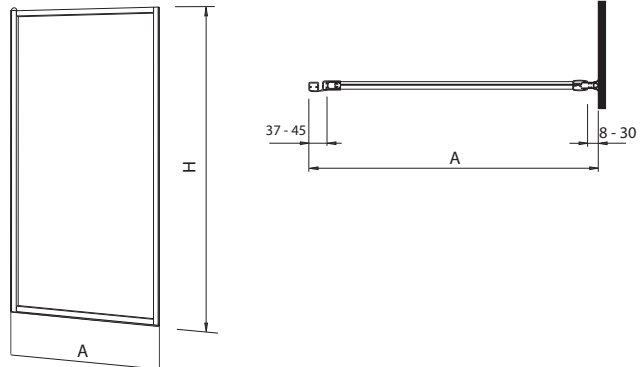

Megjegyzés: A fix oldalfal tartozéka a tolóajtó és az oldalfal csatlakoztatásához szükséges idom is. A fix oldalfal falhoz történő csatlakoztatásához szükséges fali idom az ajtó tartozéka.

Biztonsági üveg
Üvegvastagság: 6 mm

Cikkszám	Betét - üveg	Idomszín	A Állítható (mm)	H Magasság (mm)	C Bejáratszélesség (mm)	Nettó listaár Ft	Tömeg cca kg
GSKS80222003	átlátszó	magasfényű ezüst	770 - 795	1900	-	49 920	29,6
GSKS80R22003	átlátszó	ReflexKOLO magasfényű ezüst	770 - 795	1900	-	62 400	29,6
GSKS80205003	PRISMATIC	magasfényű ezüst	770 - 795	1900	-	49 920	29,6
GSKS90222003	átlátszó	magasfényű ezüst	870 - 895	1900	-	53 120	33,0
GSKS90R22003	átlátszó	ReflexKOLO magasfényű ezüst	870 - 895	1900	-	65 600	33,0
GSKS90205003	PRISMATIC	magasfényű ezüst	870 - 895	1900	-	53 120	33,0

Kiegészítők:

A60600CP	A szélesítőidom segítségével 30 mm szélesítés lehetséges	11 520

Az alábbi zuhanytálccákkal javasoljuk kombinálni:

GSKS80			RKDK90		
		oldal			oldal
PACIFIK akril zuhanytálca	XBK0780	228	TERRA akril zuhanytálca	XBK1790	227
STANDARD PLUS akril zuhanytálca	XBK1480	231	PACIFIK akril zuhanytálca	XBK0790	228
STANDARD PLUS akril zuhanytálca	XBK1580	232	STANDARD PLUS akril zuhanytálca	XBK1590	232
MÉLY akril zuhanytálca	XBK0380	233	MÉLY akril zuhanytálca	XBK0390	233
FIRST akril zuhanytálca	XBK1680	234	ABELE kerámia zuhanytálca	XBK1290	235
			XENO kerámia zuhanytálca	XBK1390	235
			FIRST akril zuhanytálca	XBK1690	234

Fontos: 5 db egyforma zuhanykabin rendelése esetén raklapkezelvényben részesül.