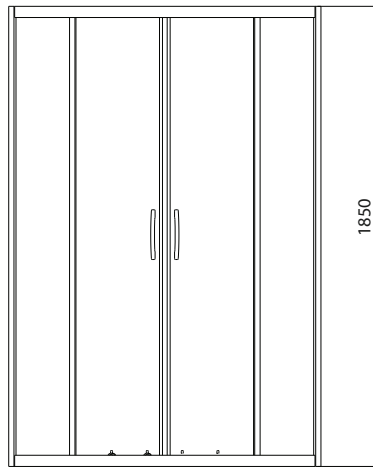

Negyedköríves zuhanykabin 80 x 80 cm és 90 x 90 cm tolóajtóval

Biztonsági üveg
Üvegvastagság: 4 mm

Cikkszám	Betét - üveg	Idomszín	A Állítható (mm)	H Magasság (mm)	C Bejáratszélesség (mm)	R Sugár (mm)	Nettó listaár Ft	Tömeg cca kg
PKPG80222003	átlátszó	magasfényű ezüst	790 - 810	1850	450	450	46 690	28,0
PKPG90222003	átlátszó	magasfényű ezüst	890 - 910	1850	580	550	50 140	31,0

Az alábbi zuhanytálcákkal javasoljuk kombinálni:

PKPG80	oldal
PACIFIK akril zuhanytálca	XBN0780 228
AKCENT akril zuhanytálca	XBN0480 230
STANDARD PLUS akril zuhanytálca	XBN1580 231
MÉLY akril zuhanytálca	XBN0380 232
FIRST akril zuhanytálca	XBN1680 234

PKPG90	oldal
PACIFIK akril zuhanytálca	XBN0790 228
AKCENT akril zuhanytálca	XBN0490 230
STANDARD PLUS akril zuhanytálca	XBN1590 231
MÉLY akril zuhanytálca	XBN0390 232
XENO kerámia zuhanytálca	XBN1390 235
FIRST akril zuhanytálca	XBN1690 234

Fontos: 5 db egyforma zuhanykabin rendelése esetén raklapkezdvevényben részesül.