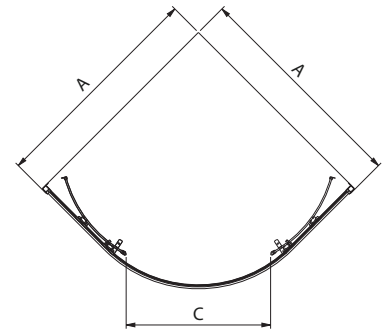

Negyedköríves zuhanykabin 80 x 80 cm és 90 x 90 cm tolóajtóval

Biztonsági üveg
Üvegvastagság: 4 mm

Cikkszám	Betét - üveg	Idomszín	A Állítható (mm)	H Magasság (mm)	C Bejáratszélesség (mm)	R Sugár (mm)	Nettó listaár Ft	Tömeg cca kg
PKPG80222003	átlátszó	magasfényű ezüst	790 - 810	1850	450	450	46 690	28,0
PKPG90222003	átlátszó	magasfényű ezüst	890 - 910	1850	580	550	50 140	31,0

Az alábbi zuhanytálcákkal javasoljuk kombinálni:

PKPG80	oldal
PACIFIK akril zuhanytálca	XBN0780 228
AKCENT akril zuhanytálca	XBN0480 230
STANDARD PLUS akril zuhanytálca	XBN1580 231
MÉLY akril zuhanytálca	XBN0380 232
FIRST akril zuhanytálca	XBN1680 234

PKPG90	oldal
PACIFIK akril zuhanytálca	XBN0790 228
AKCENT akril zuhanytálca	XBN0490 230
STANDARD PLUS akril zuhanytálca	XBN1590 231
MÉLY akril zuhanytálca	XBN0390 232
XENO kerámia zuhanytálca	XBN1390 235
FIRST akril zuhanytálca	XBN1690 234

Fontos: 5 db egyforma zuhanykabin rendelése esetén raklapkezdvevényben részesül.