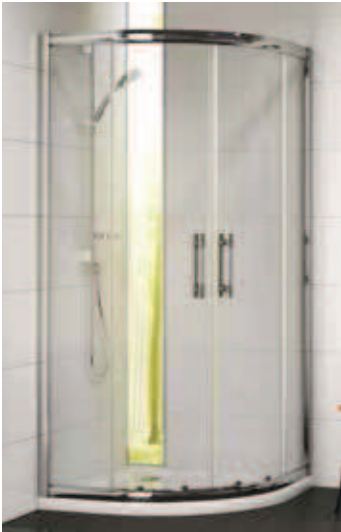

Alkalmazott védőfelület **ReflexKOLO**

Íves zuhanykabin 80 x 80 cm és 90 x 90 cm, tolóajtó

**EGYSZERŰ
TELEPÍTÉS**