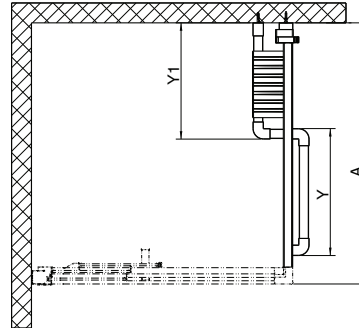

Alkalmazott védőfelület ReflexKOLO

Oldalfal 90 cm törölközőtartóval
Kombinálható háromrészes Ultra OSDX tolóajtóval
vagy Ultra kiegészítő profillal.

	Y	Y1
OSKX80	382	330-350
OSKX90	482	330-350
OSKX100	482	430-450

Biztonsági üveg Üvegvastagság: 6 mm

Cikkszám	Leírás		A Állítható [mm]	C bejáratszélesség [mm]	Nettó listaár Ft	Súly [kg]
	üveg típusa	profil színe				
OSKX902BFR03L 5906976220617	átlátszó üveg	magasfényű ezüst	865-890	1950	76 000	27
OSKX90222R03L 5906976324452	Screen Guard üveg	magasfényű ezüst	865-890	1950	84 000	27
OSKX902BFR03R 5906976220648	átlátszó üveg	magasfényű ezüst	865-890	1950	76 000	27
OSKX90222R03R 5906976324483	Screen Guard üveg	magasfényű ezüst	865-890	1950	84 000	27
OSKE19003 5906976513160	bővítő profil 20 mm	magasfényű ezüst	-	-	15 200	1

Az alábbi zuhanytálcákkal javasoljuk kombinálni:

		Nettó listaár Ft
OSKX90:		
TERRA 90/90	XBK1790	66 880
PACYFIK 90/90	XBK0790	40 080
PACYFIK 100/90	XBPO719	48 480
STANDARD PLUS	XBK1490	40 160
STANDARD PLUS	XBK1590	31 440

Figyelem! Az ajtó mérete állítható tartományból következik.

Fontos: 5 db egyforma zuhanykabin rendelése esetén raklapkezdményben részesül.