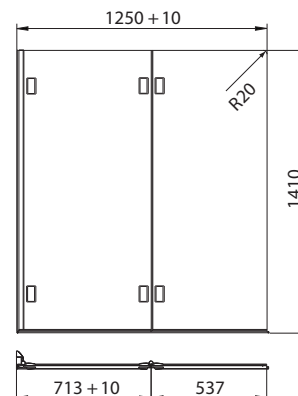

2-részes kádfal, 125 x 140 cm a kád fölé és a kádon kívülre is kihajtható

Balos
min. 75 cm széles kádhoz

Biztonsági üveg
Üvegvastagság: 6 mm

Cikkszám	Betét - üveg	Idomszín	A Állítható (mm)	H Magasság (mm)	Nettó listaár Ft	Tömeg cca kg	
FPNF70222008L	1-részes kádfal átlátszó bal oldali kivitel		króm/ magasfényű ezüst	700 - 710	1410	115 200	22,0
FPNF70222008R	1-részes kádfal átlátszó jobb oldali kivitel		króm/ magasfényű ezüst	700 - 710	1410	115 200	22,0
FPNF12222008L	2- részes kádfal átlátszó bal oldali kivitel		króm/ magasfényű ezüst	1250 - 1260	1410	166 080	35,0
FPNF12222008R	2- részes kádfal átlátszó jobb oldali kivitel		króm/ magasfényű ezüst	1250 - 1260	1410	166 080	35,0