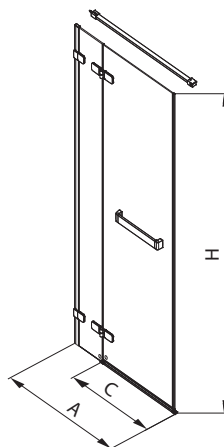

TÖRÖLKÖZŐTARTÓVAL

	Y
HDSF80	376
HDSF90	376
HDSF10	526
HDSF12	526

Biztonsági üveg
Üvegvastagság - fix elem/oldalfal: 8 mm,
ajtó 6 mm

A stabilizálórúd, amellyel a fix oldalfal a falhoz rögzül,
a HDSF nyílóajtó és fix oldalfal kombináció tartozéka.
Gumis le húzóval együtt.

Cikkszám	Betét - üveg	Idomszín	A Állítható (mm)¹⁾	H Magasság (mm)	C Bejáratszélesség (mm)	Nettó listaár Ft	Tömeg cca kg
HDSF80222R03 L	átlátszó	króm/ magasfényű ezüst	770 - 788	1950	538	151 680	34,5
HDSF80222R03 R						151 680	
HDSF90222R03 L	átlátszó	króm/ magasfényű ezüst	870 - 888	1950	588	155 520	38,0
HDSF90222R03 R						155 520	
HDSF10222R03 L	átlátszó	króm/ magasfényű ezüst	970 - 988	1950	688	160 640	42,0
HDSF10222R03 R						160 640	
HDSF12222R03 L	átlátszó	króm/ magasfényű ezüst	1170 - 1188	1950	788	171 840	49,5
HDSF12222R03 R						171 840	

Megjegyzés: L = bal oldali ajtópánttal R = jobb oldali ajtópánttal.

¹⁾ Méretelehetőségek - az ajtó max. szélessége, a fix fal vastagságát, tömítést és padlóprofil is beleértve.

Az alábbi zuhanytálcákkal javasoljuk kombinálni:

HDRF80		oldal	
PACIFIK akril zuhanytálca	XBK0780	228	
HDRF90		oldal	
PACIFIK akril zuhanytálca	XBK0790	228	
ABELE kerámia zuhanytálca	XBK1290	235	
XENO kerámia zuhanytálca	XBK1390	235	

HDRF10		oldal	
PACIFIK akril zuhanytálca	XBK0710	228	
PACIFIK akril zuhanytálca	XBP0718	229	
PACIFIK akril zuhanytálca	XBP0719	229	
HDRF12		oldal	
PACIFIK akril zuhanytálca	XBP0780	229	
PACIFIK akril zuhanytálca	XBP0729	229	

A Next nyílóajtó a Terra zuhanytálcával is kombinálható, ld. 227. oldal

Fontos: 5 db egyforma zuhanykabin rendelése esetén raklapkezdményben részesül.