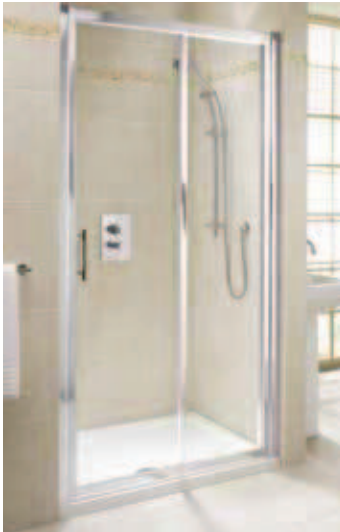

Fontos: 5 db egyforma zuhanykabin rendelése esetén raklapkezdményben részesül.

**Tolóajtó 110 cm, 140 cm és 160 cm falfülkéhez
vagy Geo-6 fix oldallappal kombinálható**

Biztonsági üveg
Üvegvastagság: 6 mm