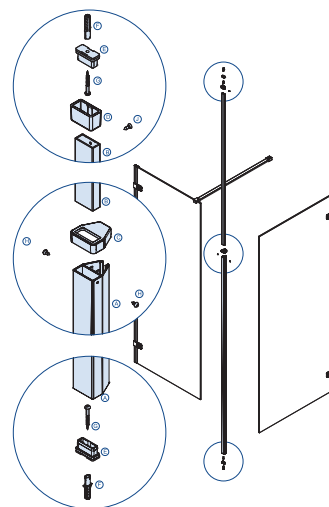

FIGYELEM!

A Walk In típusú fix oldalfalokhoz a megfelelő hosszúságú merevítő is szükséges.

A merevítő lerövidíthető a helyszínen.

A Walk-In fix falak mennyezeti rögzítése

Merevítő elemek Walk-In fix falak mennyezeti rögzítéséhez