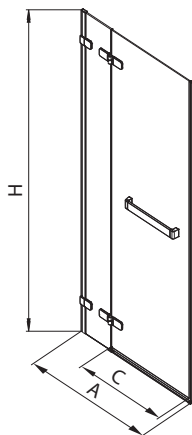

Y
HDRF80	400
HDRF90	400
HDRF10	550
HDRF12	550

Biztonsági üveg
Üvegvastagság - fix elem/oldalfal: 8 mm,
ajtó 6 mm

Gumis le húzóval együtt.

Cikkszám	Betét - üveg	Idomszín	A Állítható (mm)	H Magasság (mm)	C Bejáratszélesség (mm)	Nettó listaár Ft	Tömeg cca kg	
HDRF80222R03 L	átlátszó	króm/ magasfényű ezüst	782 - 800	1950	562	151 040	35,0	
HDRF80222R03 R								151 040
HDRF90222R03 L	átlátszó	króm/ magasfényű ezüst	882 - 900	1950	612	156 160	38,0	
HDRF90222R03 R								156 160
HDRF10222R03 L	átlátszó	króm/ magasfényű ezüst	982 - 1000	1950	712	165 120	42,0	
HDRF10222R03 R								165 120
HDRF12222R03 L	átlátszó	króm/ magasfényű ezüst	1182 - 1200	1950	812	171 840	49,5	
HDRF12222R03 R								171 840

Megjegyzés: L = bal oldali ajtópanntal, R = jobb oldali ajtópanntal.

Az alábbi zuhanytálcákkal javasoljuk kombinálni:

HDRF80			oldal			HDRF10			oldal		
PACIFIK akril zuhanytálca	XBK0780	228	PACIFIK akril zuhanytálca	XBK0710	228	PACIFIK akril zuhanytálca	XBPO718	229	PACIFIK akril zuhanytálca	XBPO719	229
HDRF90			oldal			HDRF12			oldal		
PACIFIK akril zuhanytálca	XBK0790	228	PACIFIK akril zuhanytálca	XBPO780	229	PACIFIK akril zuhanytálca	XBPO729	229			
ABELE kerámia zuhanytálca	XBK1290	235									
XENO kerámia zuhanytálca	XBK1390	235									

A Next nyílóajtó a Terra zuhanytálcával is kombinálható, ld. 227. oldal

Fontos: 5 db egyforma zuhanykabin rendelése esetén raklapkedvezményben részesül.