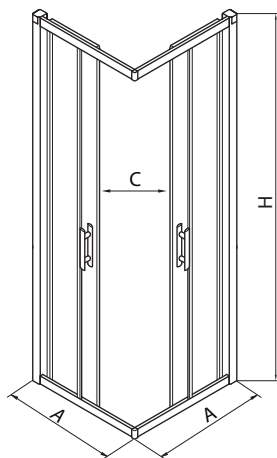

Alkalmazott védőfelület **ReflexKOLO**

Szögletes zuhanykabin 80 x 80 cm és 90 x 90 cm, tolóajtó