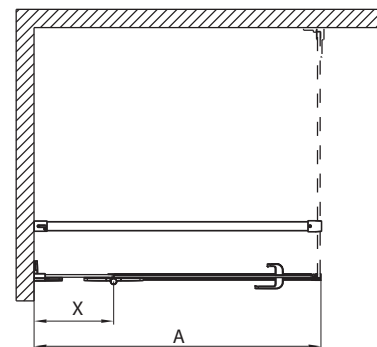

Alkalmazott védőfelület ReflexKOLO

Kifelé nyíló ajtó 80 cm, 90 cm, 100 cm, 120 cm - kombinálható a NEXT HSKX fix oldalfallal - kifelé nyíló jobbos/balos ajtó

	X
HDSF80	191,5
HDSF90	241,5
HDSF10	241,5
HDSF12	341,5

Biztonsági üveg
Üvegvastagság - fix elem/oldalfal: 8 mm,
ajtó 6 mm

A stabilizálórúd, amellyel a fix oldalfal a falhoz rögzül,
a HDSF nyílóajtó és fix oldalfal kombináció tartozéka.
Gumis lehúzóval együtt.

Cikkszám	Betét - üveg	Idomszín	A Állítható (mm)¹⁾	H Magasság (mm)	C Bejáratszélesség (mm)	Nettó listaár Ft	Tömeg cca kg
HDSF80222003 L	átlátszó	króm/ magasfényű ezüst	770 - 788	1950	538	137 920	34,5
HDSF80222003 R						137 920	
HDSF90222003 L	átlátszó	króm/ magasfényű ezüst	870 - 888	1950	588	141 440	38,0
HDSF90222003 R						141 440	
HDSF10222003 L	átlátszó	króm/ magasfényű ezüst	970 - 988	1950	688	145 920	42,0
HDSF10222003 R						145 920	
HDSF12222003 L	átlátszó	króm/ magasfényű ezüst	1170 - 1188	1950	788	156 160	49,5
HDSF12222003 R						156 160	

Megjegyzés: L = bal oldali ajtópánttal R = jobb oldali ajtópánttal.

¹⁾ Méretlehetőségek - az ajtó max. szélessége, a fix fal vastagságát, tömítést és padlóprofil is beleértve.

Az alábbi zuhanytálcákkal javasoljuk kombinálni:

HDRF80			oldal			HDRF10			oldal		
PACIFIK akril zuhanytálca	XBK0780	228	PACIFIK akril zuhanytálca	XBK0710	228	PACIFIK akril zuhanytálca	XBPO718	229	PACIFIK akril zuhanytálca	XBPO719	229
HDRF90			oldal			HDRF12			oldal		
PACIFIK akril zuhanytálca	XBK0790	228	PACIFIK akril zuhanytálca	XBPO780	229	PACIFIK akril zuhanytálca	XBPO729	229			
ABELE kerámia zuhanytálca	XBK1290	235									
XENO kerámia zuhanytálca	XBK1390	235									

A Next nyílóajtó a Terra zuhanytálcával is kombinálható, ld. 227. oldal

Fontos: 5 db egyforma zuhanykabin rendelése esetén raklapkezdményben részesül.