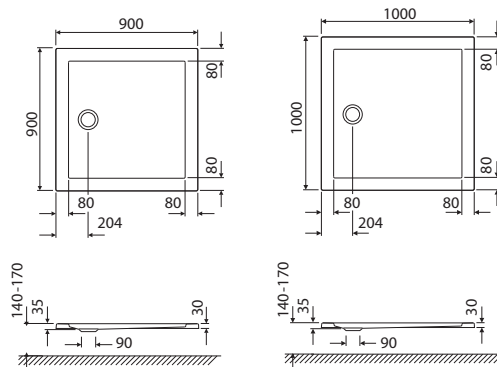

TERRA íves zuhanytálca

mélység: 3 cm, lefolyó: ø 90 mm

90 x 90 cm	XBN1790	92 800	14,0	5
Kiegészítők:				
A6/B zuhanytálcaláb	STB01	15 680		

TERRA szögletes zuhanytálca

mélység: 3 cm, lefolyó: ø 90 mm

90 x 90 cm	XBK1790	83 520	14,0	5
100 x 100 cm	XBK1710	119 680	18,0	5
Kiegészítők:				
A6/B zuhanytálcaláb	STB01	15 680		