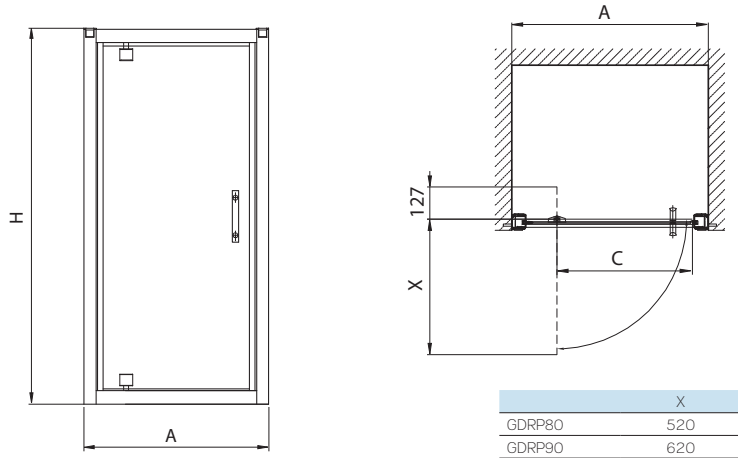

Kapható a ReflexKOLO felülettel

Fülkébe telepíthető vagy fix oldalajtóval, esetleg Geo-6 bővítő panellel kombinálható 80 cm és 90 cm-es szárnyas pivot ajtó

Beszerezhető jobbosként/balosként.

Biztonsági üveg
Üvegvastagság: 6 mm

Cikkszám	Betét - üveg	Idomszín	A Állítható (mm)	H Magasság (mm)	C Bejáratszélesség (mm)	Nettó listaár Ft	Tömeg cca kg
GDRP80222003	átlátszó	magasfényű ezüst	750 - 800	1900	552	60 180	28,0
GDRP80R22003	átlátszó	magasfényű ezüst	750 - 800	1900	552	72 640	28,0
GDRP80205003	PRISMATIC	magasfényű ezüst	750 - 800	1900	552	60 180	28,0
GDRP90222003	átlátszó	magasfényű ezüst	850 - 900	1900	646	65 600	31,0
GDRP90R22003	átlátszó	magasfényű ezüst	850 - 900	1900	646	78 080	31,0
GDRP90205003	PRISMATIC	magasfényű ezüst	850 - 900	1900	646	65 600	31,0

Kiegészítők:

A60600CP	A szélesítőidom segítségével 30 mm szélesítés lehetséges	11 520	

Az alábbi zuhanytálcákkal javasoljuk kombinálni:

GDRP80			oldal			GDRP90			oldal		
PACIFIK akril zuhanytálca	XBK0780	228	TERRA akril zuhanytálca	XBK1790	227						
STANDARD PLUS akril zuhanytálca	XBK1480	231	PACIFIK akril zuhanytálca	XBK0790	228						
STANDARD PLUS akril zuhanytálca	XBK1580	232	STANDARD PLUS akril zuhanytálca	XBK1590	232						
MÉLY akril zuhanytálca	XBK0380	233	MÉLY akril zuhanytálca	XBK0390	233						
FIRST akril zuhanytálca	XBK1680	234	ABELE kerámia zuhanytálca	XBK1290	235						
			XENO kerámia zuhanytálca	XBK1390	235						
			FIRST akril zuhanytálca	XBK1690	234						

Fontos: 5 db egyforma zuhanykabin rendelése esetén raklapkezdvényben részesül.