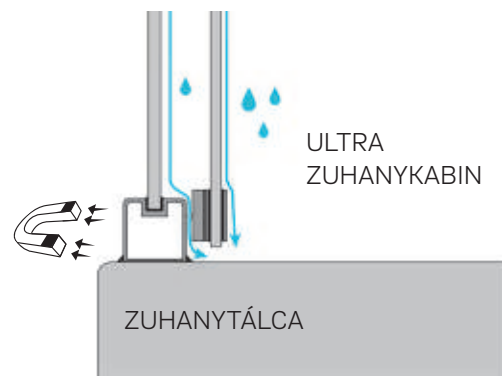

- 1 ScreenGuard védőfólia a nagyobb használatbiztonság érdekében
- 2 szögletes zuhanykabin tolóajtóval
- 3 innovatív, kibillenthető ajtók - mágneses alsó ajtóvezetési rendszer - nyomás hatására elérhetővé válnak a korábban nehezen hozzáférhető helyek is