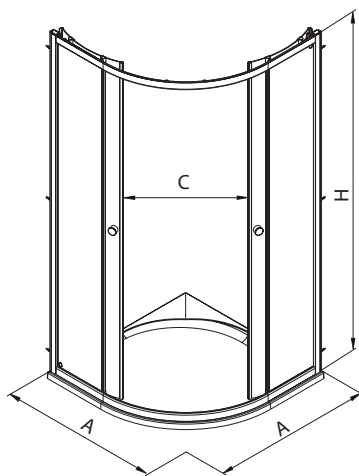

- 1 szögletes zuhanykabin
- 2 negyedköríves zuhanykabin SATIN üveggel
- 3 First íves zuhanytálca integrált homlokpanellel
- 4 First szögletes zuhanytálca integrált homlokpanellel

Íves zuhanykabin 80 x 80 cm és 90 x 90 cm tolóajtóval