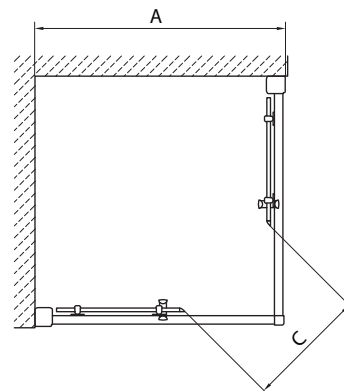

**EGYSZERŰ
TELEPÍTÉS**