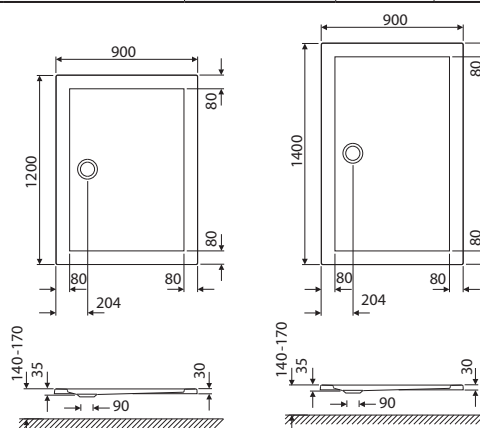

TERRA szögletes zuhanytálca

mélység: 3 cm, lefolyó: ø 90 mm

120 x 90 cm	XBP1729	162 560	15,0	5
140 x 90 cm	XBP1749	164 480	20,0	5
Kiegészítők:				
Zuhanytálcaláb	SN9	64 000