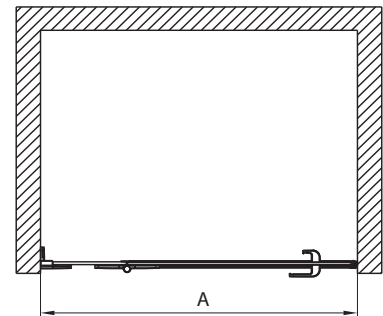

**EGYEDI
MÉRETRE**