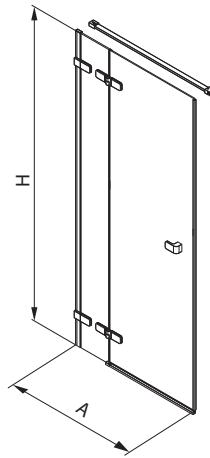

**EGYEDI
MÉRETRE**