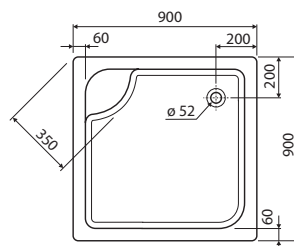

MÉLY szögletes zuhanytálca

mélység: 21 cm, lefolyó: ø 52 mm

90 x 90 cm

XBK0390

42 560

14,0

6

Kiegészítők:

Zuhanytálcaláb

SN2

5 120