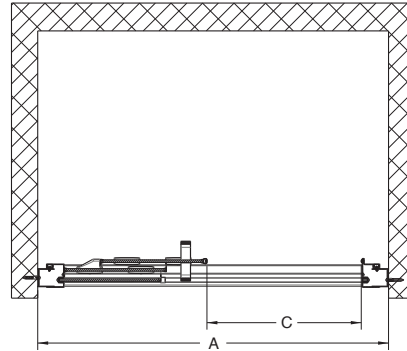

Alkalmazott védőfelület ReflexKOLO

Tolóajtó falfülkéhez háromrészes 90 cm balos és jobbos.
Kombinálható Ultra kiegészítő profillal.
Mágneses Push2clean® rendszerrel

Jobb oldali ajtó a fixrész a jobb oldalon,
bejárt a zuhanykabin bal oldaláról.
Baloldali ajtó a fixrész a bal oldalon,
bejárt a zuhanykabin jobb oldaláról.

Biztonsági üveg Üvegvastagság: 6 mm

Cikkszám	Leírás		A Állítható [mm]	C bejáratszélesség [mm]	H Magasság [mm]	Nettó listaár Ft	Súly [kg]
	üveg típusa	profil színe					
ODRW902BF003L 5906976021115	átlátszó üveg	magasfényű ezüst	860-900	420	1950	116 000	31
ODRW90222003L 5906976219383	Screen Guard üveg	magasfényű ezüst	860-900	420	1950	124 000	31
ODRW902BF003R 5906976021146	átlátszó üveg	magasfényű ezüst	860-900	420	1950	116 000	31
ODRW90222003R 5906976219390	Screen Guard üveg	magasfényű ezüst	860-900	420	1950	124 000	31
OSKE19003 5906976513160	bővítő profil 20 mm	magasfényű ezüst	-	-	-	15 200	1

Az alábbi zuhanytálcákkal javasoljuk kombinálni:

Nettó listaár Ft			Nettó listaár Ft		
ODRW90:			ODRW90:		
TERRA 90/90	XBK1790	83 520	PACYFIK 120/90	XBPO729	74 240
TERRA 120/90	XBP1729	162 560	PACYFIK 140/90	XBPO749	75 520
TERRA 140/90	XBP1749	164 480	STANDARD PLUS	XBK1490	42 560
PACYFIK 90/90	XBK0790	44 480	STANDARD PLUS	XBK1590	33 600
PACYFIK 100/90	XBPO719	50 880			

Figyelem! Az ajtó mérete az állítható tartományból következik.

Fontos: 5 db egyforma zuhanykabin rendelése esetén raklapkezelvényben részesül.