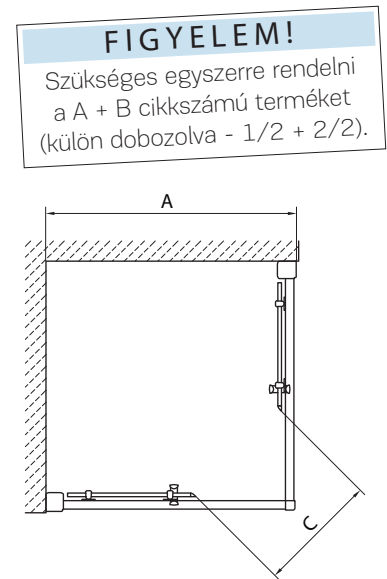

Szögletes zuhanykabin 80 x 80 cm és 90 x 90 cm, tolóajtó

Biztonsági üveg
Üvegvastagság: 6 mm

Cikkszám	Betét - üveg	Idomszín	A Állítható (mm)	H Magasság (mm)	C Bejáratszélesség (mm)	Nettó listaár Ft	Tömeg cca kg	
GKDK80222003 A	átlátszó	magasfényű ezüst	775 - 800	1900	360	48 640	20,0	
GKDK80222003 B						48 640	20,0	
GKDK90222003 A	átlátszó	magasfényű ezüst	875 - 900	1900	455	51 840	24,0	
GKDK90222003 B						51 840	22,0	
Kiegészítők:								
A6060OCP	A szélesítőidom segítségével 30 mm szélesítés lehetséges					11 520		

Reflex KOLO felületvédelem lehetsége nélkül.

Az alábbi zuhanytálcaikkal javasoljuk kombinálni:

GKDK80			GKDK90		
		oldal			oldal
PACIFIK akril zuhanytálca	XBK0780	228	TERRA akril zuhanytálca	XBK1790	227
STANDARD PLUS akril zuhanytálca	XBK1480	231	PACIFIK akril zuhanytálca	XBK0790	228
STANDARD PLUS akril zuhanytálca	XBK1580	232	STANDARD PLUS akril zuhanytálca	XBK1490	231
MÉLY akril zuhanytálca	XBK0380	233	STANDARD PLUS akril zuhanytálca	XBK1590	232
FIRST akril zuhanytálca	XBK1680	234	MÉLY akril zuhanytálca	XBK0390	233
			ABELE kerámia zuhanytálca	XBK1290	235
			XENO kerámia zuhanytálca	XBK1390	235
			FIRST akril zuhanytálca	XBK1690	234

Fontos: 5 db egyforma zuhanykabin rendelése esetén raklapkedvezményben részesül.