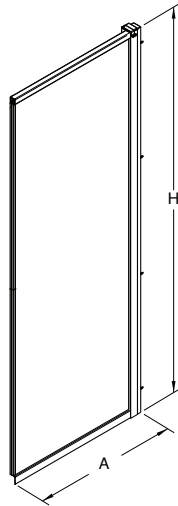

Alkalmazott védőfelület ReflexKOLO

Oldalfal 90 cm
Kombinálható háromrészes Ultra OSDX tolóajtóval
vagy Ultra kiegészítő profillal.

Biztonsági üveg Üvegvastagság: 6 mm

Cikkszám	Leírás		A Állítható [mm]	C bejáratszélesség [mm]	Nettó listaár Ft	Súly [kg]
	üveg típusa	profil színe				
OSKX902BF003L 5906976021177	átlátszó üveg	magasfényű ezüst	865-890	1950	64 000	26
OSKX90222003L 5906976324391	Screen Guard üveg	magasfényű ezüst	865-890	1950	72 000	26
OSKX902BF003R 5906976021207	átlátszó üveg	magasfényű ezüst	865-890	1950	64 000	26
OSKX90222003R 5906976324421	Screen Guard üveg	magasfényű ezüst	865-890	1950	72 000	26
OSKE19003 5906976513160	bővítő profil 20mm	magasfényű ezüst	-	-	15 200	1

Az alábbi zuhanytálcákkal javasoljuk kombinálni:

		Nettó listaár Ft
OSKX90:		
TERRA 90/90	XBK1790	66 880
PACYFIK 90/90	XBK0790	40 080
PACYFIK 100/90	XBPO719	48 480
STANDARD PLUS	XBK1490	40 160
STANDARD PLUS	XBK1590	31 440

Figyelem! Az ajtó mérete állítható tartományból következik.

Fontos: 5 db egyforma zuhanykabin rendelése esetén raklapkezdményben részesül.