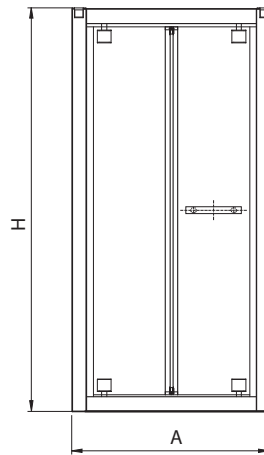

Kapható a ReflexKOLO felülettel

Fülkébe telepíthető vagy fix oldalajtóval, esetleg Geo-6 bővítő panellel kombinálható 80 cm és 90 cm-es összecsukható ajtó

	Y
GDRB80	275
GDRB90	324

Beszerelhető jobbosként/balosként.

Biztonsági üveg
Üvegvastagság: 6 mm

Cikkszám	Betét - üveg	Idomszín	A Állítható (mm)	H Magasság (mm)	C Bejáratszélesség (mm)	Nettó listaár Ft	Tömeg cca kg
GDRB80222003	átlátszó	magasfényű ezüst	750 - 800	1900	465	77 440	31,0
GDRB80R22003	átlátszó	ReflexKOLO magasfényű ezüst	750 - 800	1900	465	89 920	31,0
GDRB80205003	PRISMATIC	magasfényű ezüst	750 - 800	1900	465	77 440	31,0
GDRB90222003	átlátszó	magasfényű ezüst	850 - 900	1900	551	79 360	34,0
GDRB90R22003	átlátszó	ReflexKOLO magasfényű ezüst	850 - 900	1900	551	91 840	34,0
GDRB90205003	PRISMATIC	magasfényű ezüst	850 - 900	1900	551	79 360	34,0

Kiegészítők:

A60600CP	A szélesítőidom segítségével 30 mm szélesítés lehetséges	11 520	

Az alábbi zuhanytálcákkal javasoljuk kombinálni:

GDRB80			oldal			GDRB90			oldal		
PACIFIK akril zuhanytálca	XBK0780	228	TERRA akril zuhanytálca	XBK1790	227						
STANDARD PLUS akril zuhanytálca	XBK1480	231	PACIFIK akril zuhanytálca	XBK0790	228						
STANDARD PLUS akril zuhanytálca	XBK1580	232	STANDARD PLUS akril zuhanytálca	XBK1590	232						
MÉLY akril zuhanytálca	XBK0380	233	MÉLY akril zuhanytálca	XBK0390	233						
FIRST akril zuhanytálca	XBK1680	234	ABELE kerámia zuhanytálca	XBK1290	235						
			XENO kerámia zuhanytálca	XBK1390	235						
			FIRST akril zuhanytálca	XBK1690	234						

Fontos: 5 db egyforma zuhanykabin rendelése esetén raklapkedvezményben részesül.