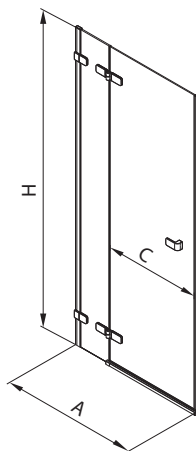

Alkalmazott védőfelület ReflexKOLO

**Falfülke-ajtó 80 cm, 90 cm, 100 cm, 120 cm,
kifelé nyíló jobbos/balos ajtóval**

	X
HDRF80	191,5
HDRF90	241,5
HDRF10	241,5
HDRF12	341,5

Biztonsági üveg
Üvegvastagság - fix elem/oldalfal: 8 mm,
ajtó 6 mm

Gumis lehúzóval együtt.

Cikkszám	Betét - üveg	Idomszín	A Állítható (mm)	H Magasság (mm)	C Bejáratszélesség (mm)	Nettó listaár Ft	Tömeg cca kg	
HDRF80222003 L	átlátszó	króm/ magasfényű ezüst	782 - 800	1950	562	137 280	35,0	
HDRF80222003 R								137 280
HDRF90222003 L	átlátszó	króm/ magasfényű ezüst	882 - 900	1950	612	142 080	38,0	
HDRF90222003 R								142 080
HDRF10222003 L	átlátszó	króm/ magasfényű ezüst	982 - 1000	1950	712	150 080	42,0	
HDRF10222003 R								150 080
HDRF12222003 L	átlátszó	króm/ magasfényű ezüst	1182 - 1200	1950	812	152 000	49,5	
HDRF12222003 R								152 000

Megjegyzés: L = bal oldali ajtópánttal, R = jobb oldali ajtópánttal.

Az alábbi zuhanytálcákkal javasoljuk kombinálni:

HDRF80		oldal	
PACIFIK akril zuhanytálca	XBK0780	228	
HDRF90		oldal	
PACIFIK akril zuhanytálca	XBK0790	228	
ABELE kerámia zuhanytálca	XBK1290	235	
XENO kerámia zuhanytálca	XBK1390	235	

HDRF10		oldal	
PACIFIK akril zuhanytálca	XBK0710	228	
PACIFIK akril zuhanytálca	XBP0718	229	
PACIFIK akril zuhanytálca	XBP0719	229	
HDRF12		oldal	
PACIFIK akril zuhanytálca	XBP0780	229	
PACIFIK akril zuhanytálca	XBP0729	229	

A Next nyílóajtó a Terra zuhanytálcával is kombinálható, ld. 227. oldal

Fontos: 5 db egyforma zuhanykabin rendelése esetén raklapkezdvényben részesül.