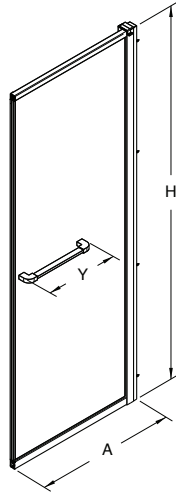

Alkalmazott védőfelület ReflexKOLO

Oldalfal 90 cm törölközőtartóval
Kombinálható háromrészes Ultra OSDX tolóajtóval
vagy Ultra kiegészítő profillal.

	Y	Y1
OSKX80	382	330-350
OSKX90	482	330-350
OSKX100	482	430-450

Biztonsági üveg Üvegvastagság: 6 mm

Cikkszám	Leírás		A Állítható [mm]	C bejáratszélesség [mm]	Nettó listaár Ft	Súly [kg]
	üveg típusa	profil színe				
OSKX902BFR03L 5906976220617	átlátszó üveg	magasfényű ezüst	865-890	1950	76 000	27
OSKX90222R03L 5906976324452	Screen Guard üveg	magasfényű ezüst	865-890	1950	84 000	27
OSKX902BFR03R 5906976220648	átlátszó üveg	magasfényű ezüst	865-890	1950	76 000	27
OSKX90222R03R 5906976324483	Screen Guard üveg	magasfényű ezüst	865-890	1950	84 000	27
OSKE19003 5906976513160	bővítő profil 20 mm	magasfényű ezüst	-	-	15 200	1

Az alábbi zuhanytálcákkal javasoljuk kombinálni:

		Nettó listaár Ft
OSKX90:		
TERRA 90/90	XBK1790	66 880
PACYFIK 90/90	XBK0790	40 080
PACYFIK 100/90	XBPO719	48 480
STANDARD PLUS	XBK1490	40 160
STANDARD PLUS	XBK1590	31 440

Figyelem! Az ajtó mérete állítható tartományból következik.

Fontos: 5 db egyforma zuhanykabin rendelése esetén raklapkezdményben részesül.