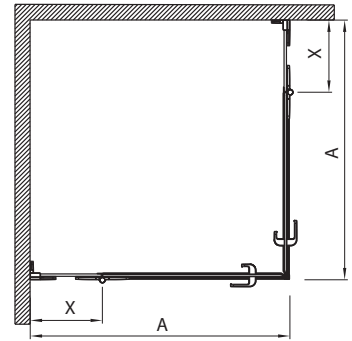

Alkalmazott védőfelület ReflexKOLO

Szögletes zuhanykabin 80 x 80 cm és 90 x 90 cm kifelé nyíló ajtó

	X
HKDF80	191,5
HKDF90	241,5

Biztonsági üveg
Üvegvastagság - fix elem/oldalfal: 8 mm,
ajtó 6 mm

Gumis le húzóval együtt.

Cikkszám	Betét - üveg	Idomszín	A Állítható (mm)	H Magasság (mm)	C Bejáratszélesség (mm)	Nettó listaár Ft	Tömeg cca kg
HKDF80222003	átlátszó	króm/ magasfényű ezüst	770 - 788	1950	770	220 160	59,0
HKDF90222003	átlátszó	króm/ magasfényű ezüst	870 - 888	1950	840	232 000	64,5

ZUHANY-
KABINOK

Az alábbi zuhanytálcákkal javasoljuk kombinálni:

HKDF80	oldal	HKDF90	oldal
PACIFIK akril zuhanytálca	XBK0780 | 228	TERRA akril zuhanytálca	XBK1790 | 227
		PACIFIK akril zuhanytálca	XBK0790 | 228
		ABELE kerámia zuhanytálca	XBK1290 | 235
		XENO kerámia zuhanytálca	XBK1390 | 235

Fontos: 5 db egyforma zuhanykabin rendelése esetén raklapkedvezményben részesül.