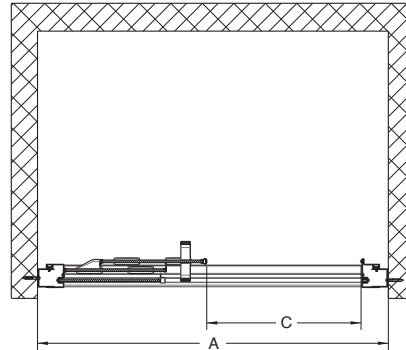

Jobb oldali ajtó a fixrész a jobb oldalon,
bejárt a zuhanykabin bal oldaláról.
Baloldali ajtó a fixrész a bal oldalon,
bejárt a zuhanykabin jobb oldaláról.

Cikkszám	Leírás		A Állítható [mm]	C bejártszélesség [mm]	H Magasság [mm]	Nettó listaár Ft	Súly [kg]
	üveg típusa	profil színe					
ODRW802BF003L 5906976021108	átlátszó üveg	magasfényű ezüst	760-800	352	1950	112 000	28
ODRW80222003L 5906976219369	Screen Guard üveg	magasfényű ezüst	760-800	352	1950	120 000	28
ODRW802BF003R 5906976021139	átlátszó üveg	magasfényű ezüst	760-800	352	1950	112 000	28
ODRW80222003R 5906976219376	Screen Guard üveg	magasfényű ezüst	760-800	352	1950	120 000	28
OSKE19003 5906976513160	bővítő profil 20 mm	magasfényű ezüst	-	-	-	15 200	1

Az alábbi zuhanytálcákkal javasoljuk kombinálni:

		Nettó listaár Ft
ODRW80:		
PACYFIK 80/80	XBK0780	41 280
PACYFIK 100/80	XBPO718	50 880
PACYFIK 120/80	XBPO780	50 880
STANDARD PLUS	XBK1480	40 320
STANDARD PLUS	XBK1580	30 720

Figyelem! Az ajtó mérete az állítható tartományból következik.

Fontos: 5 db egyforma zuhanykabin rendelése esetén raklapkezdményben részesül.