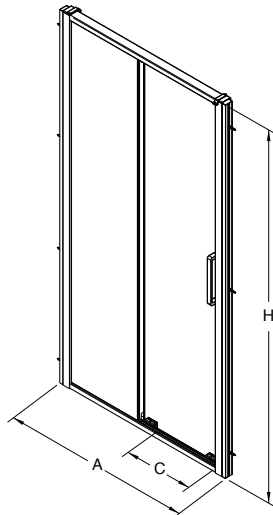

Alkalmazott védőfelület ReflexKOLO

Tolóajtó falfülkéhez kétrészes 170 cm, balos és jobbos.
Kombinálható Ultra kiegészítő profillal.
Mágneses Push2clean® rendszerrel

Jobb oldali ajtó a fixrész a jobb oldalon,
bejárat a zuhanykabin bal oldaláról.
Baloldali ajtó a fixrész a bal oldalon,
bejárat a zuhanykabin jobb oldaláról.

Biztonsági üveg Üvegvastagság: 6 mm

Cikkszám	Leírás		A Állítható [mm]	C bejáratszélesség [mm]	H Magasság [mm]	Nettó listaár Ft	Súly [kg]
	üveg típusa	profil színe					
ODDW172BF003L 5906976512910	átlátszó üveg	magasfényű ezüst	1660-1710	740	1950	148 000	56
ODDW17222003L 5906976512224	Screen Guard üveg	magasfényű ezüst	1660-1710	740	1950	156 000	56
ODDW172BF003R 5906976512927	átlátszó üveg	magasfényű ezüst	1660-1710	740	1950	148 000	56
ODDW17222003R 5906976512231	Screen Guard üveg	magasfényű ezüst	1660-1710	740	1950	156 000	56
OSKE19003 5906976513160	bővítő profil 20 mm	magasfényű ezüst	-	-	-	15 200	1

Figyelem! Az ajtó mérete az állítható tartományból következik.

Fontos: 5 db egyforma zuhanykabin rendelése esetén raklapkezdményben részesül.