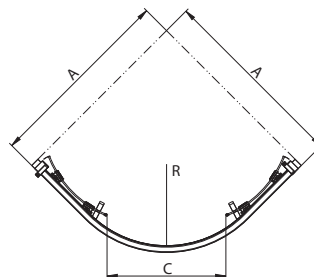

Alkalmazott védőfelület ReflexKOLO

Íves zuhanykabin 80 x 80cm, 90 x 90 cm
a 100 x 100 cm tolóajtó, mágneses Push2clean® rendszerrel.

	R
OKPG80	450
OKPG90	550
OKPG10	550

Cikkszám	Leírás		A Állítható [mm]	C bejáratszélesség [mm]	H Magasság [mm]	Nettó listaár Ft	Súly [kg]
	üveg típusa	profil színe					
OKPG802BF003 5906976518585	átlátszó üveg	magasfényű ezüst	765-790	440	1950	173 760	44
OKPG80222003 5906976556242	Screen Guard üveg	magasfényű ezüst	765-790	440	1950	208 640	44
OKPG902BF003 5906976518592	átlátszó üveg	magasfényű ezüst	865-890	520	1950	183 680	49
OKPG90222003 5906976556259	Screen Guard üveg	magasfényű ezüst	865-890	520	1950	220 160	49
OKPG102BF003 5906976518608	átlátszó üveg	magasfényű ezüst	965-990	520	1950	194 560	55
OKPG10222003 5906976556266	Screen Guard üveg	magasfényű ezüst	965-990	520	1950	233 280	55