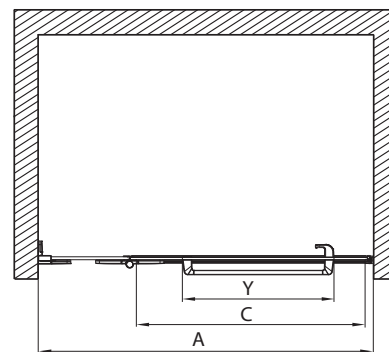

Y
HDRF80	400
HDRF90	400
HDRF10	550
HDRF12	550

Biztonsági üveg
Üvegvastagság - fix elem/oldalfal: 8 mm,
ajtó 6 mm

Gumis le húzóval együtt.

Cikkszám	Betét - üveg	Idomszín	A Állítható (mm)	H Magasság (mm)	C Bejáratszélesség (mm)	Nettó listaár Ft	Tömeg cca kg	
HDRF80222R03 L	átlátszó	króm/ magasfényű ezüst	782 - 800	1950	562	151 040	35,0	
HDRF80222R03 R								151 040
HDRF90222R03 L	átlátszó	króm/ magasfényű ezüst	882 - 900	1950	612	156 160	38,0	
HDRF90222R03 R								156 160
HDRF10222R03 L	átlátszó	króm/ magasfényű ezüst	982 - 1000	1950	712	165 120	42,0	
HDRF10222R03 R								165 120
HDRF12222R03 L	átlátszó	króm/ magasfényű ezüst	1182 - 1200	1950	812	171 840	49,5	
HDRF12222R03 R								171 840

Megjegyzés: L = bal oldali ajtópanntal, R = jobb oldali ajtópanntal.

Az alábbi zuhanytálcákkal javasoljuk kombinálni:

HDRF80			oldal			HDRF10			oldal		
PACIFIK akril zuhanytálca	XBK0780	228	PACIFIK akril zuhanytálca	XBK0710	228	PACIFIK akril zuhanytálca	XBPO718	229	PACIFIK akril zuhanytálca	XBPO719	229
HDRF90			oldal			HDRF12			oldal		
PACIFIK akril zuhanytálca	XBK0790	228	PACIFIK akril zuhanytálca	XBPO780	229	PACIFIK akril zuhanytálca	XBPO729	229			
ABELE kerámia zuhanytálca	XBK1290	235									
XENO kerámia zuhanytálca	XBK1390	235									

A Next nyílóajtó a Terra zuhanytálcával is kombinálható, ld. 227. oldal

Fontos: 5 db egyforma zuhanykabin rendelése esetén raklapkedvezményben részesül.