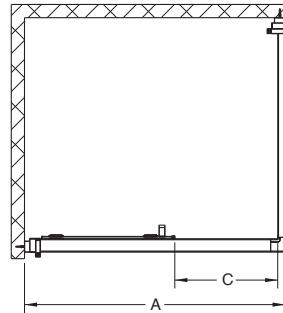

Alkalmazott védőfelület ReflexKOLO

Tolóajtó kétrészes 170 cm, balos és jobbos.
Kombinálható Ultra OSDX oldalfallal vagy Ultra kiegészítő profillal.
Mágneses Push2clean® rendszerrel.

Jobb oldali ajtó a fixrész a jobb oldalon,
bejárat a zuhanykabin bal oldaláról.
Baloldali ajtó a fixrész a bal oldalon,
bejárat a zuhanykabin jobb oldaláról.

Biztonsági üveg Üvegvastagság: 6 mm

Cikkszám	Leírás		A Állítható [mm]	C bejáratszélesség [mm]	H Magasság [mm]	Nettó listaár Ft	Súly [kg]
	üveg típusa	profil színe					
ODDS172BF003L 5906976513016	átlátszó üveg	magasfényű ezüst	1665-1690	740	1950	156 000	57
ODDS17222003L 5906976512323	Screen Guard üveg	magasfényű ezüst	1665-1690	740	1950	164 000	57
ODDS172BF003R 5906976513023	átlátszó üveg	magasfényű ezüst	1665-1690	740	1950	156 000	57
ODDS17222003R 5906976512330	Screen Guard üveg	magasfényű ezüst	1665-1690	740	1950	164 000	57
OSKE19003 5906976513160	bővítő profil 20 mm	magasfényű ezüst	-	-	-	15 200	1

Figyelem! Az ajtó mérete az állítható tartományból következik.

Fontos: 5 db egyforma zuhanykabin rendelése esetén raklapkezelvényben részesül.