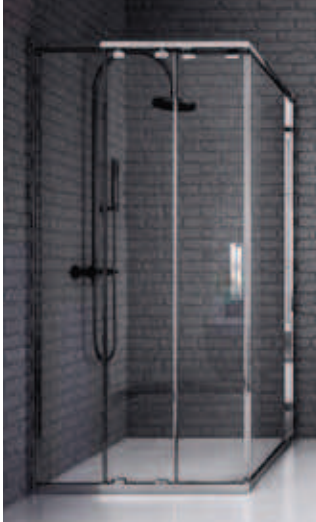

Alkalmazott védőfelület ReflexKOLO

Tolóajtó háromrészes 80 cm, balos és jobbos.
Kombinálható Ultra OSDX oldalfallal vagy Ultra kiegészítő profillal.
Mágneses Push2clean® rendszerrel.

Jobb oldali ajtó a fixrész a jobb oldalon,
bejárat a zuhanykabin a bal oldaláról.
Baloldali ajtó a fixrész a bal oldalon,
bejárat a zuhanykabin jobb oldaláról.

Biztonsági üveg Üvegvastagság: 6 mm

Cikkszám	Leírás		A Állítható [mm]	C bejáratszélesség [mm]	H Magasság [mm]	Nettó listaár Ft	Súly [kg]
	üveg típusa	profil színe					
ODRS802BF003L 5906976021047	átlátszó üveg	magasfényű ezüst	765-790	368	1950	120 000	29
ODRS80222003L 5906976556273	Screen Guard üveg	magasfényű ezüst	765-790	368	1950	128 000	29
ODRS802BF003R 5906976021078	átlátszó üveg	magasfényű ezüst	765-790	368	1950	120 000	29
ODRS80222003R 5906976556280	Screen Guard üveg	magasfényű ezüst	765-790	368	1950	128 000	29
OSKE19003 5906976513160	bővítő profil 20 mm	magasfényű ezüst	-	-	-	15 200	1

Az alábbi zuhanytálcákkal javasoljuk kombinálni:

		Nettó listaár Ft
ODRS80:		
PACYFIK 80/80	XBK0780	38 160
PACYFIK 100/80	XBPO718	46 320
STANDARD PLUS	XBK1480	38 160
STANDARD PLUS	XBK1580	29 040

Figyelem! Az ajtó mérete az állítható tartományból következik.

Fontos: 5 db egyforma zuhanykabin rendelése esetén raklapkezdményben részesül.