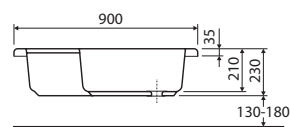

MÉLY szögletes zuhanytálca

mélység: 21 cm, lefolyó: ø 52 mm

90 x 90 cm

XBK0390

42 560

14,0

6

Kiegészítők:

Zuhanytálcaláb

SN2

5 120