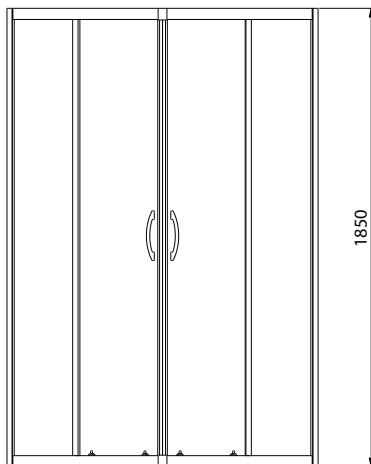

Szögletes zuhanykabin 80 x 80 cm és 90 x 90 cm tolóajtóval

Biztonsági üveg
Üvegvastagság: 4 mm

Cikkszám	Betét - üveg	Idomszín	A Állítható (mm)	H Magasság (mm)	C Bejáratszélesség (mm)	Nettó listaár Ft	Tömeg cca kg
PKDK80222003	átlátszó	magasfényű ezüst	790 - 810	1850	430	46 690	31,0
PKDK90222003	átlátszó	magasfényű ezüst	890 - 910	1850	500	50 140	35,0

Az alábbi zuhanytálcákkal javasoljuk kombinálni:

PKDK80			PKDK90		
		oldal			oldal
PACIFIK akril zuhanytálca	XBK0780	228	PACIFIK akril zuhanytálca	XBK0790	228
STANDARD PLUS akril zuhanytálca	XBK1580	232	STANDARD PLUS akril zuhanytálca	XBK1590	232
MÉLY akril zuhanytálca	XBK0380	233	MÉLY akril zuhanytálca	XBK0390	233
FIRST akril zuhanytálca	XBK1680	234	ABELE kerámia zuhanytálca	XBK1290	235
			XENO kerámia zuhanytálca	XBK1390	235
			FIRST akril zuhanytálca	XBK1690	234

Fontos: 5 db egyforma zuhanykabin rendelése esetén raklapkezdményben részesül.