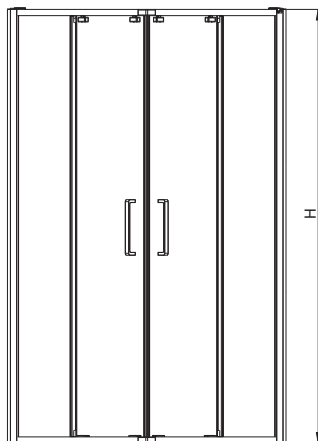

Alkalmazott védőfelület ReflexKOLO

**Szögletes zuhanykabin 80 x 80cm, 90 x 90 cm
a 100 x 100 cm tolóajtó, mágneses Push2clean® rendszerrel.**

Cikkszám	Leírás		A Állítható [mm]	C bejáratszélesség [mm]	H Magasság [mm]	Nettó listaár Ft	Súly [kg]
	üveg típusa	profil színe					
OKDK802BF003 5906976518615	átlátszó üveg	magasfényű ezüst	765-790	380	1950	173 760	48
OKDK80222003 5906976556211	Screen Guard üveg	magasfényű ezüst	765-790	380	1950	208 640	48
OKDK902BF003 5906976518622	átlátszó üveg	magasfényű ezüst	865-890	450	1950	183 680	54
OKDK90222003 5906976556228	Screen Guard üveg	magasfényű ezüst	865-890	450	1950	220 160	54
OKDK102BF003 5906976518639	átlátszó üveg	magasfényű ezüst	965-990	520	1950	194 560	60
OKDK10222003 5906976556235	Screen Guard üveg	magasfényű ezüst	965-990	520	1950	233 280	60

Az alábbi zuhanytálcákkal javasoljuk kombinálni:

		Nettó listaár Ft			Nettó listaár Ft
OKDK80:			OKDK90:		
PACYFIK	XBK0780	41 280	PACYFIK	XBK0790	44 480
STANDARD	XBK1480	40 320	STANDARD PLUS	XBK1490	42 560
PLUS			STANDARD PLUS	XBK1590	33 600
STANDARD PLUS	XBK1580	30 720	OKDK10:		
			PACYFIK 100/100	XBK0710	47 680

Figyelem! Az ajtó mérete állítható tartományból következik.

Fontos: 5 db egyforma zuhanykabin rendelése esetén raklapkezdményben részesül.