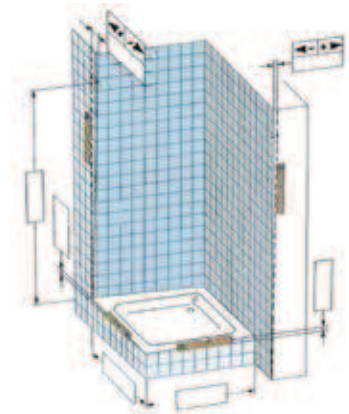

TÖRÖLKÖZŐTARTÓVAL

HSKN11222R03	átlátszó	króm/ magasfényű ezüst	500 - 1000	1750 - 2050	124 800	
HSKN12222R03	átlátszó	króm/ magasfényű ezüst	1010 - 1400	1750 - 2050	155 520	

Megjegyzés: Méretre szabott; A rendelés leadásakor töltse ki a mellékelt ábrát a bemérés után