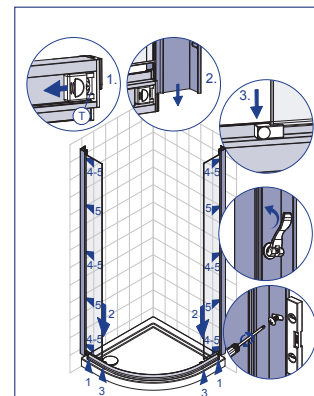

Biztonsági üveg
Üvegvastagság: 6 mm

Cikkszám	Betét - üveg	Idomszín	A Állítható (mm)	H Magasság (mm)	C Bejáratszélesség (mm)	Nettó listaár Ft	Tömeg cca kg
WKDK80222003	átlátszó	magasfényű ezüst	760 - 780	1900	380	114 240	44,0
WKDK90222003	átlátszó	magasfényű ezüst	860 - 880	1900	454	123 840	48,0

Elegáns megjelenés:
sarok takarólecek és
krómzott idomsapkák

Egyszerű telepítés:
exkluzív Kolo „gyorsrö-
gzítők”, „click” lefolyó
fúrás nélküli szereléshez