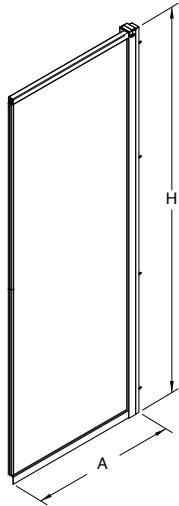

Figyelem! Az ajtó mérete állítható tartományból következik.

Fontos: 5 db egyforma zuhanykabin rendelése esetén raklapkezdményben részesül.

Alkalmazott védőfelület 

Oldalfal 100 cm
Kombinálható háromrészes Ultra OSDX tolóajtóval
vagy Ultra kiegészítő profillal.