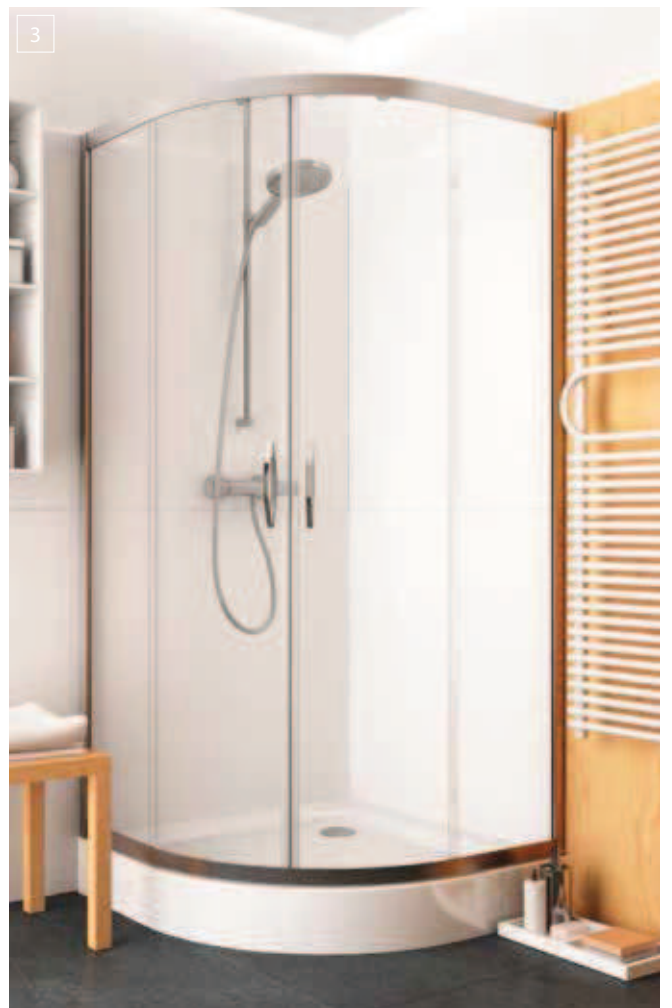

1. 1 íves zuhanykabin tolóajtóval
2. 2 íves zuhanykabin kis fürdőszobában
3. 3 íves zuhanykabin zuhanytálcán integrált homlokpanellel, panellakásokba is megfelelő