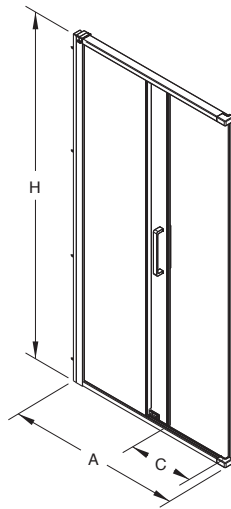

Alkalmazott védőfelület ReflexKOLO

Tolóajtó kétrészes 150 cm, 160cm balos és jobbos.
Kombinálható Ultra OSDX oldalfallal
Mágneses Push2clean® rendszerrel.

Jobb oldali ajtó: a fixrész a jobb oldalon, bejárat a zuhanykabin bal oldaláról.
Baloldali ajtó: a fixrész a bal oldalon, bejárat a zuhanykabin jobb oldaláról.

Biztonsági üveg Üvegvastagság: 6 mm

Cikkszám	Leírás		A Állítható [mm]	C bejáratszélesség [mm]	H Magasság [mm]	Nettó listaár Ft	Súly [kg]
	üveg típusa	profil színe					
ODDS152BF003L 5906976512972	átlátszó üveg	magasfényű ezüst	1465-1490	640	1950	140 000	51
ODDS15222003L 5906976512286	Screen Guard üveg	magasfényű ezüst	1465-1490	640	1950	148 000	51
ODDS152BF003R 5906976512989	átlátszó üveg	magasfényű ezüst	1465-1490	640	1950	140 000	51
ODDS15222003R 5906976512293	Screen Guard üveg	magasfényű ezüst	1465-1490	640	1950	148 000	51
ODDS162BF003L 5906976512996	átlátszó üveg	magasfényű ezüst	1565-1590	690	1950	144 000	54
ODDS16222003L 5906976512309	Screen Guard üveg	magasfényű ezüst	1565-1590	690	1950	152 000	54
ODDS162BF003R 5906976513009	átlátszó üveg	magasfényű ezüst	1565-1590	690	1950	144 000	54
ODDS16222003R 5906976512316	Screen Guard üveg	magasfényű ezüst	1565-1590	690	1950	152 000	54
OSKE19003 5906976513160	bővítő profil 20 mm	magasfényű ezüst	-	-	-	15 200	1

Figyelem! Az ajtó mérete az állítható tartományból következik.

Fontos: 5 db egyforma zuhanykabin rendelése esetén raklapkezdményben részesül.