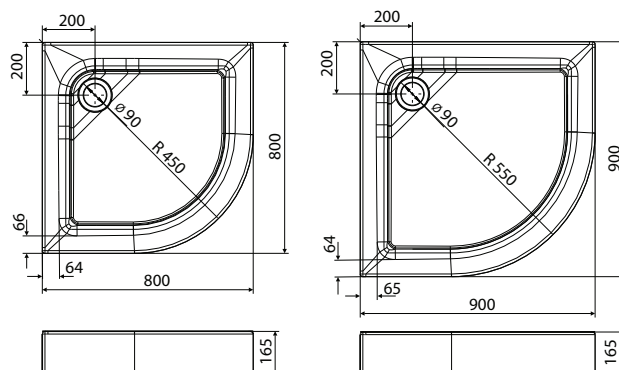

Cikkszám

Nettó listaár
Ft

Tömeg
cca kg

db/
raklap

**FIRST íves zuhanytálca
panellel és lábakkal együtt**

mélység: 4 cm, lefolyó: 90 mm
teljes magasság: 16,5 cm
önhordó, gyárilag beszerelt lábakkal

80 x 80 cm

XBN1680

27 520

8,5

5

90 x 90 cm

XBN1690

30 080

9,0

5