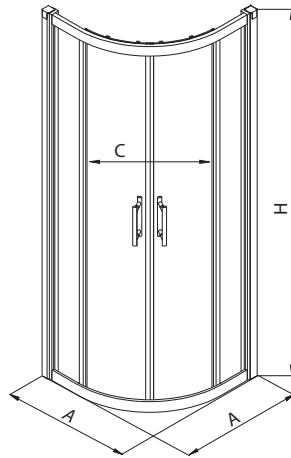

Kapható a ReflexKOLO felülettel

Íves zuhanykabin 80 x 80 cm és 90 x 90 cm, tolóajtó

FIGYELEM!
Szükséges egyszerre rendelni a A + B cikkszámú terméket (külön dobozva - 1/2 + 2/2).