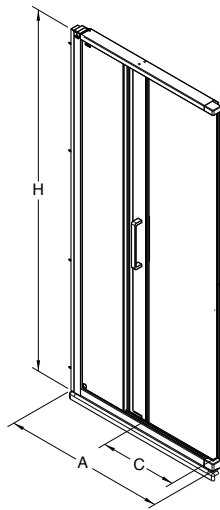

Alkalmazott védőfelület ReflexKOLO

Tolóajtó háromrészes 100 cm, balos és jobbos.
Kombinálható Ultra OSDX oldalfallal vagy Ultra kiegészítő profillal.
Mágneses Push2clean® rendszerrel.

Jobb oldali ajtó a fixrész a jobb oldalon, bejárat a zuhanykabin bal oldaláról.
Baloldali ajtó a fixrész a bal oldalon, bejárat a zuhanykabin jobb oldaláról.

Biztonsági üveg Üvegvastagság: 6 mm

Cikkszám	Leírás		A Állítható [mm]	C bejáratszélesség [mm]	H Magasság [mm]	Nettó listaár Ft	Súly [kg]
	üveg típusa	profil színe					
ODRS102BF003L 5906976021061	átlátszó üveg	magasfényű ezüst	965-990	501	1950	128 000	35
ODRS10222003L 5906976556310	Screen Guard üveg	magasfényű ezüst	965-990	501	1950	136 000	35
ODRS102BF003R 5906976021092	átlátszó üveg	magasfényű ezüst	965-990	501	1950	128 000	35
ODRS10222003R 5906976556327	Screen Guard üveg	magasfényű ezüst	965-990	501	1950	136 000	35
OSKE19003 5906976513160	bővítő profil 20 mm	magasfényű ezüst	-	-	-	15 200	1

Az alábbi zuhanytálcákkal javasoljuk kombinálni:

		Nettó listaár Ft
ODRS10:		
TERRA 100/100	XBK1710	107 120
PACYFIK 100/100	XBK0710	48 480
PACYFIK 100/80	XBPO718	46 320
PACYFIK 100/90	XBPO719	48 480

Figyelem! Az ajtó mérete az állítható tartományból következik.

Fontos: 5 db egyforma zuhanykabin rendelése esetén raklapkezdményben részesül.