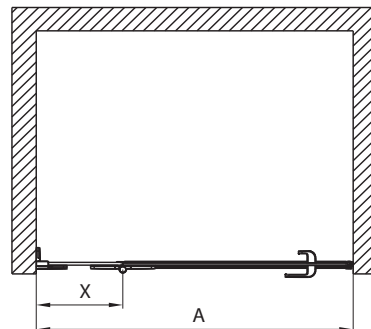

Alkalmazott védőfelület ReflexKOLO

**Falfülke-ajtó 80 cm, 90 cm, 100 cm, 120 cm,
kifelé nyíló jobbos/balos ajtóval**

	X
HDRF80	191,5
HDRF90	241,5
HDRF10	241,5
HDRF12	341,5

Biztonsági üveg
Üvegvastagság - fix elem/oldalfal: 8 mm,
ajtó 6 mm

Gumis lehúzóval együtt.

Cikkszám	Betét - üveg	Idomszín	A Állítható (mm)	H Magasság (mm)	C Bejáratszélesség (mm)	Nettó listaár Ft	Tömeg cca kg	
HDRF80222003 L	átlátszó	króm/ magasfényű ezüst	782 - 800	1950	562	137 280	35,0	
HDRF80222003 R								137 280
HDRF90222003 L	átlátszó	króm/ magasfényű ezüst	882 - 900	1950	612	142 080	38,0	
HDRF90222003 R								142 080
HDRF10222003 L	átlátszó	króm/ magasfényű ezüst	982 - 1000	1950	712	150 080	42,0	
HDRF10222003 R								150 080
HDRF12222003 L	átlátszó	króm/ magasfényű ezüst	1182 - 1200	1950	812	152 000	49,5	
HDRF12222003 R								152 000

Megjegyzés: L = bal oldali ajtópánttal, R = jobb oldali ajtópánttal.

Az alábbi zuhanytálcákkal javasoljuk kombinálni:

HDRF80		oldal	
PACIFIK akril zuhanytálca	XBK0780	228	
HDRF90		oldal	
PACIFIK akril zuhanytálca	XBK0790	228	
ABELE kerámia zuhanytálca	XBK1290	235	
XENO kerámia zuhanytálca	XBK1390	235	

HDRF10		oldal	
PACIFIK akril zuhanytálca	XBK0710	228	
PACIFIK akril zuhanytálca	XBP0718	229	
PACIFIK akril zuhanytálca	XBP0719	229	
HDRF12		oldal	
PACIFIK akril zuhanytálca	XBP0780	229	
PACIFIK akril zuhanytálca	XBP0729	229	

A Next nyílóajtó a Terra zuhanytálcával is kombinálható, ld. 227. oldal

Fontos: 5 db egyforma zuhanykabin rendelése esetén raklapkezdvényben részesül.