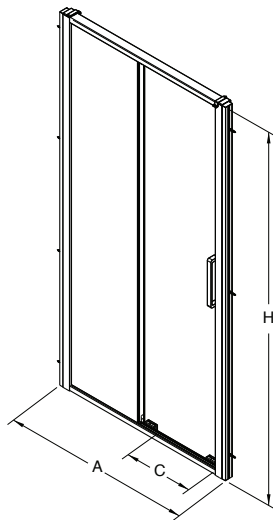

Tolójátó falfülkéhez kétrészes 120 cm, 140 cm, balos és jobbos.
Kombinálható Ultra kiegészítő profillal.
Mágneses Push2clean® rendszerrel

Jobb oldali ajtó a fixrész a jobb oldalon,
bejárt a zuhanykabin bal oldaláról.
Baloldali ajtó a fixrész a bal oldalon,
bejárt a zuhanykabin jobb oldaláról.

Biztonsági üveg Üvegvastagság: 6 mm

Cikkszám	Leírás		A Állítható [mm]	C bejáratszélesség [mm]	H Magasság [mm]	Nettó listaár Ft	Súly [kg]
	üveg típusa	profil színe					
ODDW122BF003L 5906976512347	átlátszó üveg	magasfényű ezüst	1160-1210	490	1950	124 000	41
ODDW1222003L 5906976512149	Screen Guard üveg	magasfényű ezüst	1160-1210	490	1950	132 000	41
ODDW122BF003R 5906976512354	átlátszó üveg	magasfényű ezüst	1160-1210	490	1950	124 000	41
ODDW1222003R 5906976512156	Screen Guard üveg	magasfényű ezüst	1160-1210	490	1950	132 000	41
ODDW142BF003L 5906976512361	átlátszó üveg	magasfényű ezüst	1360-1410	590	1950	128 000	47
ODDW1422003L 5906976512163	Screen Guard üveg	magasfényű ezüst	1360-1410	590	1950	136 000	47
ODDW142BF003R 5906976512378	átlátszó üveg	magasfényű ezüst	1360-1410	590	1950	128 000	47
ODDW1422003R 5906976512170	Screen Guard üveg	magasfényű ezüst	1360-1410	590	1950	136 000	47
OSKE19003 5906976513160	bővítő profil 20 mm	magasfényű ezüst	-	-	-	15 200	1

Az alábbi zuhanytálcákkal javasoljuk kombinálni:

ODDW12:

PACYFIK 120/80   XBP0780
PACYFIK 120/90   XBP0729

Nettó
listaár Ft

50 880
66 240

ODDW14:

PACYFIK 140/90   XBP0749

Nettó
listaár Ft

75 520

Figyelem! Az ajtó mérete az állítható tartományból következik.

Fontos: 5 db egyforma zuhanykabin rendelése esetén raklapkezdményben részesül.