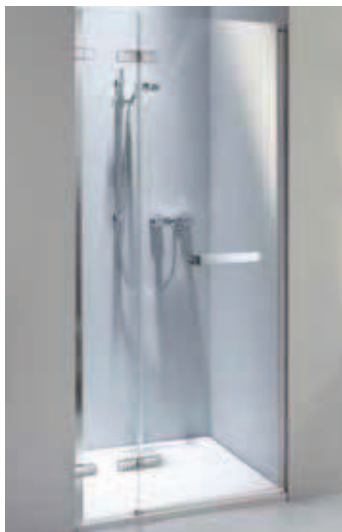

Alkalmazott védőfelület ReflexKOLO

**Falfülke-ajtó 80 cm, 90 cm, 100 cm, 120 cm,
kifelé nyíló jobbos/balos ajtóval - törölközőtartóval**

TÖRÖLKÖZŐTARTÓVAL