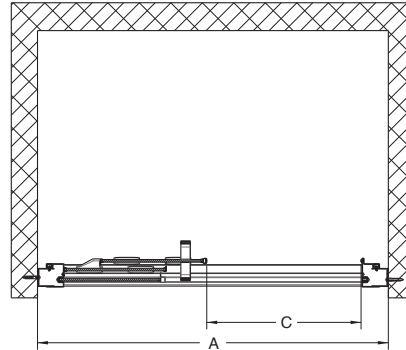

Jobb oldali ajtó a fixrész a jobb oldalon, bejár a zuhanykabin bal oldaláról.
Baloldali ajtó a fixrész a bal oldalon, bejár a zuhanykabin jobb oldaláról.

	Y	Y1
OSKX80	382	330-350
OSKX90	482	330-350
OSKX100	482	430-450

Cikkszám	Leírás		A Állítható [mm]	C bejáratszélesség [mm]	H Magasság [mm]	Nettó listaár Ft	Súly [kg]
	üveg típusa	profil színe					
ODRW102BF003L 5906976021122	átlátszó üveg	magasfényű ezüst	960-1000	486	1950	120 000	34
ODRW10222003L 5906976219406	Screen Guard üveg	magasfényű ezüst	960-1000	486	1950	128 000	34
ODRW102BF003R 5906976021153	átlátszó üveg	magasfényű ezüst	960-1000	486	1950	120 000	34
ODRW10222003R 5906976219413	Screen Guard üveg	magasfényű ezüst	960-1000	486	1950	128 000	34
OSKE19003 5906976513160	bővítő profil 20 mm	magasfényű ezüst	-	-	-	15 200	1

Az alábbi zuhanytálcákkal javasoljuk kombinálni:

		Nettó listaár Ft
ODRW10:		
TERRA 100/100	XBK1710	119 680
PACYFIK 100/100	XBK0710	47 680
PACYFIK 100/80	XBPO718	50 880
PACYFIK 100/90	XBPO719	50 880

Figyelem! Az ajtó mérete az állítható tartományból következik.

Fontos: 5 db egyforma zuhanykabin rendelése esetén raklapkezdményben részesül.