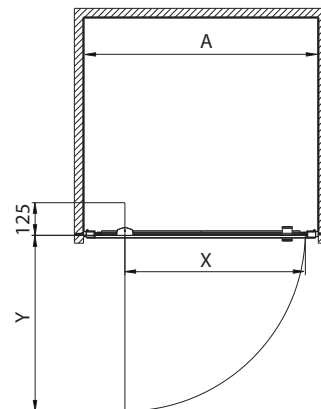

Fontos: 5 db egyforma zuhanykabin rendelése esetén raklapkedvezményben részesül.

**Pivot 80 cm és 90 cm -es nyílóajtó falfülkéhez
vagy fix oldalfallal kombinálható**

	X	Y
ZDRP80	600	574
ZDRP90	700	674

Biztonsági üveg
Üvegvastagság: 4 mm