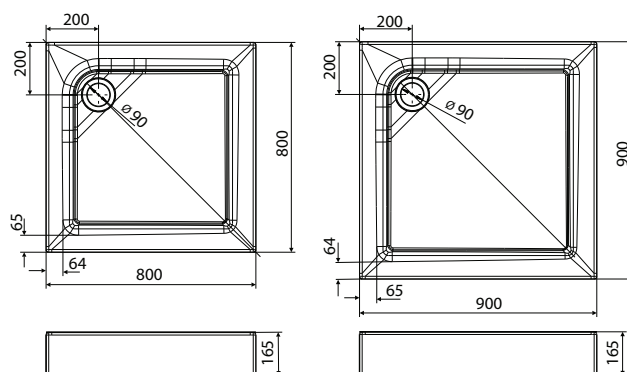

**FIRST szögletes zuhanytálca
panellel és lábakkal együtt**

mélység: 4 cm, lefolyó: 90 mm
teljes magasság: 16,5 cm
önhordó, gyárilag beszerelt lábakkal

80 x 80 cm

XBK1680

27 520

9,0

5

90 x 90 cm

XBK1690

30 080

9,5

5